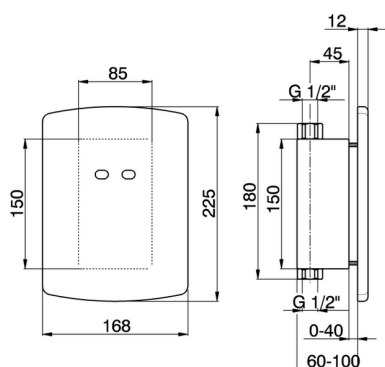

## Orinatoio elettronico incasso TRONIC

MODELLO **TN002710**

Orinatoio elettronico incasso, alimentazione a batteria

FINITURE DISPONIBILI

CARATTERISTICHE