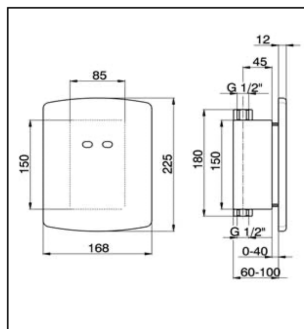

Orinatoio elettronico incasso TRONIC

cisal

TN 00271 0 (TN 00271 1)

NR	DESCRIZIONE DESCRIPTION DESCRIPTION BESCHREIBUNG DESCRIPCIÓN	N.CODICE NR.CODE CODE NO. WERSKNR. N.CÓDIGO	NR	DESCRIZIONE DESCRIPTION DESCRIPTION BESCHREIBUNG DESCRIPCIÓN	N.CODICE NR.CODE CODE NO. WERSKNR. N.CÓDIGO	NR	DESCRIZIONE DESCRIPTION DESCRIPTION BESCHREIBUNG DESCRIPCIÓN	N.CODICE NR.CODE CODE NO. WERSKNR. N.CÓDIGO
	. Parte elettronica orinatoio inc.a batteria . Electr.pour urinoir encastr.- alim.par pile							
1	. Electronic set for concealed battery urinal set . Parte electrónica urinario por empotrar c/bate . Elektronik f/UP-Urinalarmatur - Batteriebetrieb	ZZ950450						
1	. Parte elettronica orinatoio inc.a rete . Electr.pour urinoir encastr.-alim.pour brancher	ZZ950460						
2	. Electronic valve for basin . Electroválvula para lavabo . Elektroventil für Waschtschbatterie	ZZ950360						
3	. Trasformatore per orinatoio incasso . Transformateur pour urinoir encastrer	ZZ950470						
	. Transformer for concealed net urinal set . Transformador para urinario por empotrar . Steckernetzteil f/UP-Urinalarmatur							

TN002710

<https://www.cisal.it/orinatoio-elettronico-incasso-tronictn002710>

2023-08-20