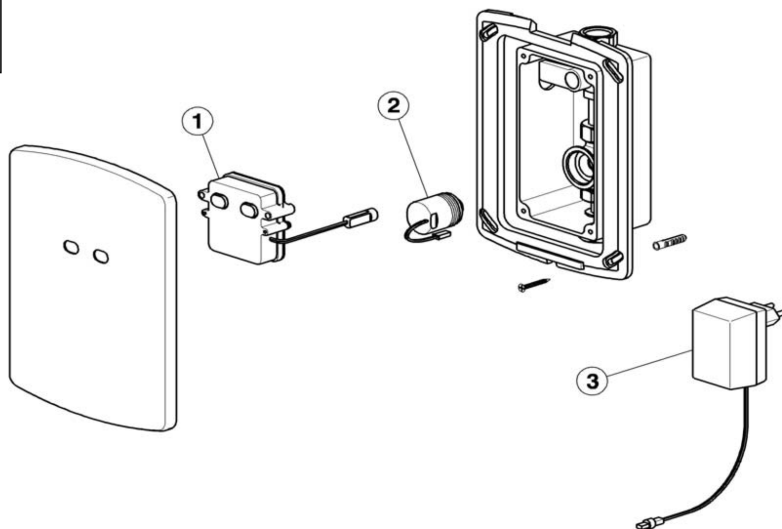

## Orinatoio elettronico incasso TRONIC

MODELLO **TN002710**

Orinatoio elettronico incasso, alimentazione a batteria

FINITURE DISPONIBILI

CARATTERISTICHE

## Orinatoio elettronico incasso TRONIC

### TN 00271 0 ( TN 00271 1 )

| NR | DESCRIZIONE<br>DESCRIPTION<br>DESCRIPTION<br>BESCHREIBUNG<br>DESCRIPCIÓN   | N.CODICE<br>NR.CODE<br>CODE NO.<br>WERSKNR.<br>N.CÓDIGO | NR | DESCRIZIONE<br>DESCRIPTION<br>DESCRIPTION<br>BESCHREIBUNG<br>DESCRIPCIÓN | N.CODICE<br>NR.CODE<br>CODE NO.<br>WERSKNR.<br>N.CÓDIGO | NR | DESCRIZIONE<br>DESCRIPTION<br>DESCRIPTION<br>BESCHREIBUNG<br>DESCRIPCIÓN | N.CODICE<br>NR.CODE<br>CODE NO.<br>WERSKNR.<br>N.CÓDIGO |
|----|--|---|----|--|---|----|--|---|
|    | . Parte elettronica orinatoio inc.a batteria<br>. Electr.pour urinoir encastr.- alim.par pile  |   |    |  |   |    |  |   |
| 1  | . Electronic set for concealed battery urinal set<br>. Parte electrónica urinario por empotrar c/bate<br>. Elektronik f/UP-Urinalarmatur - Batteriebetrieb | ZZ950450  |    |  |   |    |  |   |
| 1  | . Parte elettronica orinatoio inc.a rete<br>. Electr.pour urinoir encastr.-alim.pour brancher  | ZZ950460  |    |  |   |    |  |   |
| 2  | . Electronic valve for basin<br>. Electroválvula para lavabo<br>. Elektroventil für Waschtschbatterie  | ZZ950360  |    |  |   |    |  |   |
| 3  | . Trasformatore per orinatoio incasso<br>. Transformateur pour urinoir encastrer   | ZZ950470  |    |  |   |    |  |   |
|    | . Transformer for concealed net urinal set<br>. Transformador para urinario por empotrar<br>. Steckernetzteil f/UP-Urinalarmatur                           |   |    |  |   |    |  |   |