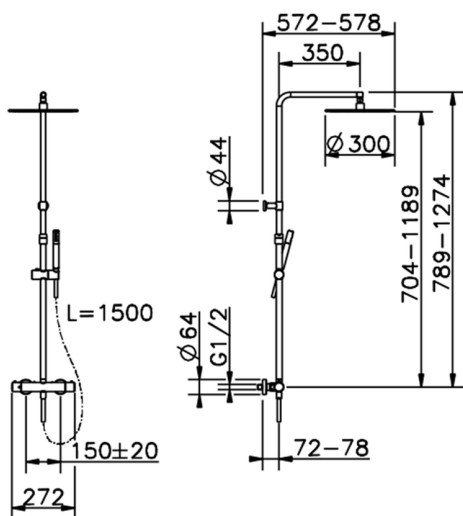

Colonna doccia termostatica 2 funzioni SLIM

MODELLO **SMC84010**

Colonna doccia termostatica 2 funzioni, devia stop 2 uscite, colonna telescopica, supporto doccetta scorrevole, doccetta monogetto minimale in Ottone, soffione tondo D.300 mm sp.8 mm in OTTONE, flessibile liscio SILVERFLEX 150 cm

FINITURE DISPONIBILI

21 21 Cromo

CARATTERISTICHE

Ricambio Cartuccia **24.04A.PP**

Cartuccia Termostatica Plus P 8X20

DeviaStop

La tecnologia Devia Stop di Cisal consente con un semplice movimento rotativo di gestire la portata dell'acqua e di scegliere la modalità d'erogazione (soffione, doccetta a mano).