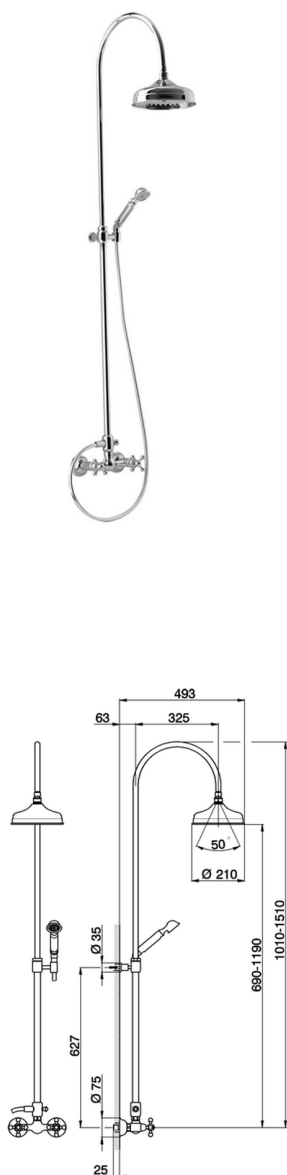

Colonna miscelatore doccia 2 funzioni ARCANA CERAMIC

MODELLO **AC004051**

Colonna miscelatore doccia 2 funzioni,deviatore 2 uscite,colonna telescopica,con supporto doccetta fisso,doccetta monogetto Arcana D.53 mm,soffione tondo D.210 mm in Ottone,flex PVC 150 cm

FINITURE DISPONIBILI

-  **21** 21 Cromo
-  **24** 24 Oro
-  **26** 26 Vecchio Rame
-  **27** 27 Vecchio Bronzo
-  **2A** 2A Nichel Satinato Spazzolato
-  **74** 74 Cromo/Oro

CARATTERISTICHE

2023-08-20