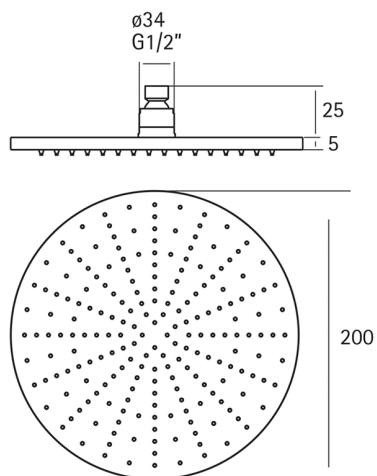

Soffione doccia Xion XION

MODELLO **DS016430**

Soffione doccia Xion, tondo D.200 mm sp.5 mm, acciaio inox, Inox AISI 316L

FINITURE DISPONIBILI

D1 D1 Inox Spazzolato

CARATTERISTICHE

2023-08-20