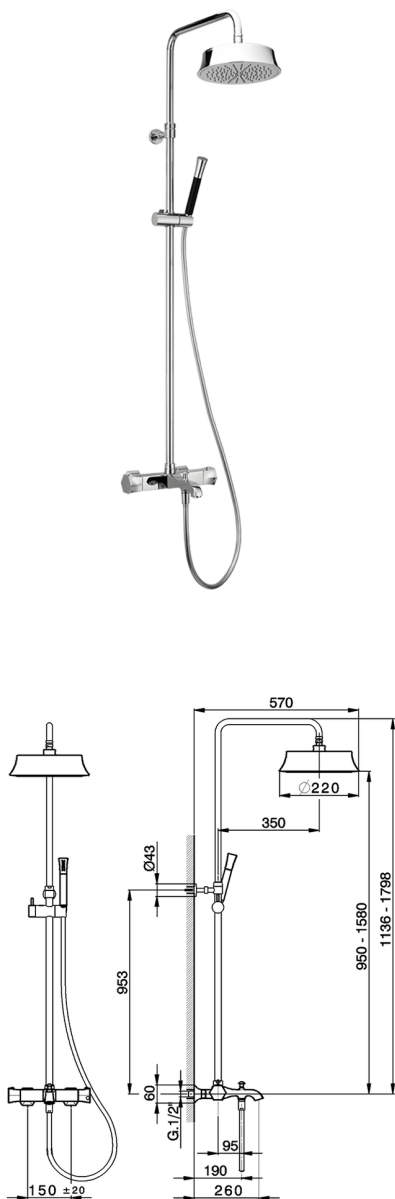

Colonna vasca termostatica 3 funzioni **CHERIE**

MODELLO **CEC83010**

Colonna vasca termostatica 3 funzioni, devia stop 2 uscite, colonna telescopica, supporto doccetta scorrevole, doccetta monogetto Chérie in Ottone, soffione tondo D.220 mm, flessibile liscio SUPREME 150 cm

FINITURE DISPONIBILI

-  **21** 21 Cromo
-  **24** 24 Oro
-  **2B** 2B Nichel Lucido

CARATTERISTICHE

Ricambio Cartuccia **22.04A.AR - ZZ97279004**

Cartuccia Termostatica Argo 2 (filtro lungo)

DeviaStop

La tecnologia Devia Stop di Cisal consente con un semplice movimento rotativo di gestire la portata dell'acqua e di scegliere la modalità d'erogazione (soffione, doccetta a mano).

SafeTouch

Il sistema SafeTouch Cisal mantiene il corpo del miscelatore freddo al tatto durante il funzionamento.

Termostatico

Il Termostatico Cisal è il tuo personale gestore dell'acqua che ti aiuta a gestire e controllare acqua ed energia senza sprechi.