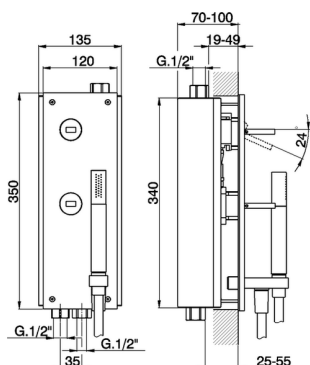

CARATTERISTICHE

Ricambio Cartuccia **ZZ93197000**
Cartuccia Monocomando Joystick 38mm