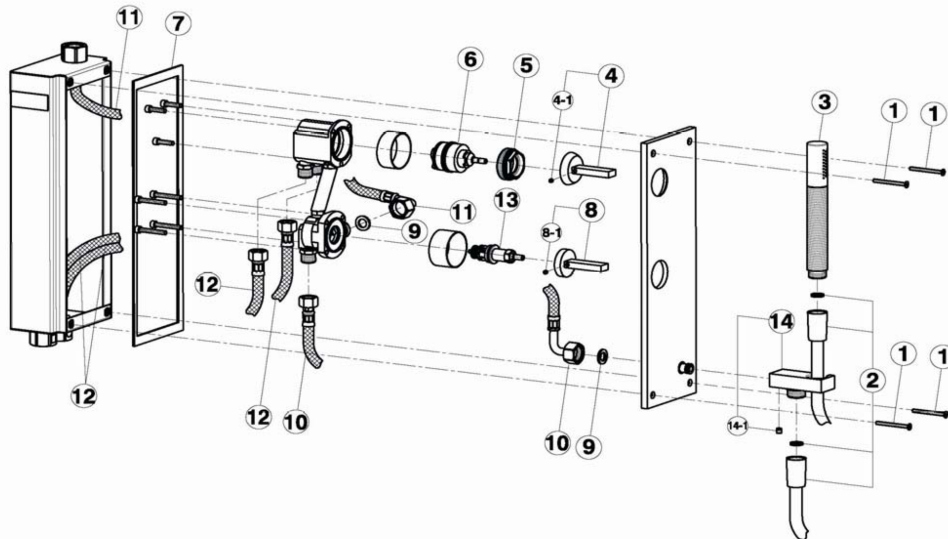

cisal

WA 00021

NR.	DESCRIZIONE DESCRIPTION BESCHREIBUNG DESCRIPTION	N.CODICE CODE NO. WERSKNR. NR.CODE	NR.	DESCRIZIONE DESCRIPTION BESCHREIBUNG DESCRIPTION	N.CODICE CODE NO. WERSKNR. NR.CODE	NR.	DESCRIZIONE DESCRIPTION BESCHREIBUNG DESCRIPTION	N.CODICE CODE NO. WERSKNR. NR.CODE
1	Vite M.4x45 Screw M.4x45 Schraube M.4x45 Vis M.4x45 Flex PVC 150 cm Ø14 1/2"x1/2" conico	ZZ944920	6	Cartuccia monocomando Mixing valve Kartusche Cartouche mitigeurs Guarnizione per piastra	ZZ931970	11	Flessibile 350 M.11x1M x G.1/2" F 9 Flex 350 M.11x1M x G.1/2" F 9 Anschlusschl.350 M.11x1M x G.1/2" F 9 Flex 350 M.11x1M x G.1/2" F 9	ZZ944990
2	Flex PVC 150 cm Ø14 1/2"x1/2" Braueschl. PVC 150 cm Ø14 1/2"x1/2" Flex.PVC 150 cm Ø14 1/2"x1/2"	ZZ933040	7	Guarnizione per piastra Gasket for plate Dichtung fuer Platte Joint pour plaque	ZZ944970	12	Flessibile 270 G.3/8" F x M.11x1M Flex 270 G.3/8" F x M.11x1M Anschlusschl.270 G.3/8" F x M.11x1M Flex 270 G.3/8" F x M.11x1M	ZZ944940
3	Doccia minimale Minimal handshower Handbrause minimal Douchette minimal	DS014090	8	Leva per deviazione automatica Lever for automatic diverter Hebel fuer automatische Umstellung Levier pour inverseur automatique	ZZ944980	13	Valvola deviatrice Diverter's valve Umstellventil Cartouche pour inverseur	ZZ945000
4	Leva monocomando "WA" Lever "WA" Hebel "WA" Lever "WA"	ZZ944870	8-1	Grano punta piana inox M.4x4 Screw-stainless steel M.4x4 Madenschraube M.4x4 Vis speciale inox M.4x4	ZZ933280	14	Supporto doccia Shower holder Brausehalter Support de douche	ZZ945010
4-1	Grano punta piana inox M.4x4 Screw-stainless steel M.4x4 Madenschraube M.4x4 Vis speciale inox M.4x4	ZZ933280	9	Guarnizione fibra 18,5x11x2 Gasket rubber 18,5x11x2 Fiberdichtung 18,5x11x2 Joint en fibre 18,5x11x2	ZZ927140	14-1	Grano punta coppa inox M.6x6 Screw-stainless steel M.6x6 Madenschraube M.6x6 Vis speciale inox M.6x6	ZZ933370
5	Calotta bloccaggio cartuccia Nut for mixing valve Mutter f/Kartusche Ecrour pour cartouche	ZZ944880	10	Flessibile 350 G.3/8" F x G.1/2" F Flex 350 G.3/8" F x G.1/2" F Anschluss Schlauch 350 G.3/8" F x G.1/2" F Flex 350 G.3/8" F x G.1/2" F	ZZ944930			