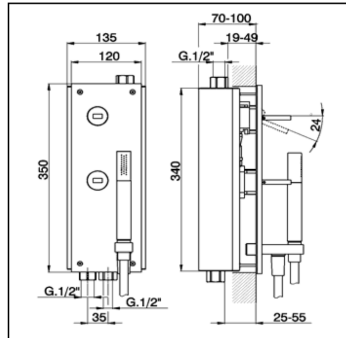

cisal

WA 00021

NR.	DESCRIZIONE DESCRIPTION BESCHREIBUNG DESCRIPTION	N.CODICE CODE NO. WERSKNR. NR.CODE	NR.	DESCRIZIONE DESCRIPTION BESCHREIBUNG DESCRIPTION	N.CODICE CODE NO. WERSKNR. NR.CODE	NR.	DESCRIZIONE DESCRIPTION BESCHREIBUNG DESCRIPTION	N.CODICE CODE NO. WERSKNR. NR.CODE
1	Vite M.4x45 Screw M.4x45 Schraube M.4x45 Vis M.4x45 Flex PVC 150 cm Ø14 1/2"x1/2" conico	ZZ944920	6	Cartuccia monocomando Mixing valve Kartusche Cartouche mitigeurs Guarnizione per piastra	ZZ931970	11	Flessibile 350 M.11x1M x G.1/2" F 9 Flex 350 M.11x1M x G.1/2" F 9 Anschlusschl.350 M.11x1M x G.1/2" F 9 Flex 350 M.11x1M x G.1/2" F 9	ZZ944990
2	Flex PVC 150 cm Ø14 1/2"x1/2" Braueschl. PVC 150 cm Ø14 1/2"x1/2" Flex.PVC 150 cm Ø14 1/2"x1/2"	ZZ933040	7	Guarnizione per piastra Gasket for plate Dichtung fuer Platte Joint pour plaque	ZZ944970	12	Flessibile 270 G.3/8" F x M.11x1M Flex 270 G.3/8" F x M.11x1M Anschlusschl.270 G.3/8" F x M.11x1M Flex 270 G.3/8" F x M.11x1M	ZZ944940
3	Doccia minimale Minimal handshower Handbrause minimal Douchette minimal	DS014090	8	Leva per deviazione automatica Lever for automatic diverter Hebel fuer automatische Umstellung Levier pour inverseur automatique	ZZ944980	13	Valvola deviatrice Diverter's valve Umstellventil Cartouche pour inverseur	ZZ945000
4	Leva monocomando "WA" Lever "WA" Hebel "WA" Lever "WA"	ZZ944870	8-1	Grano punta piana inox M.4x4 Screw-stainless steel M.4x4 Madenschraube M.4x4 Vis speciale inox M.4x4	ZZ933280	14	Supporto doccia Shower holder Brausehalter Support de douche	ZZ945010
4-1	Grano punta piana inox M.4x4 Screw-stainless steel M.4x4 Madenschraube M.4x4 Vis speciale inox M.4x4	ZZ933280	9	Guarnizione fibra 18,5x11x2 Gasket rubber 18,5x11x2 Fiberdichtung 18,5x11x2 Joint en fibre 18,5x11x2	ZZ927140	14-1	Grano punta coppa inox M.6x6 Screw-stainless steel M.6x6 Madenschraube M.6x6 Vis speciale inox M.6x6	ZZ933370
5	Calotta bloccaggio cartuccia Nut for mixing valve Mutter f/Kartusche Ecrour pour cartouche	ZZ944880	10	Flessibile 350 G.3/8" F x G.1/2" F Flex 350 G.3/8" F x G.1/2" F Anschluss Schlauch 350 G.3/8" F x G.1/2" F Flex 350 G.3/8" F x G.1/2" F	ZZ944930			