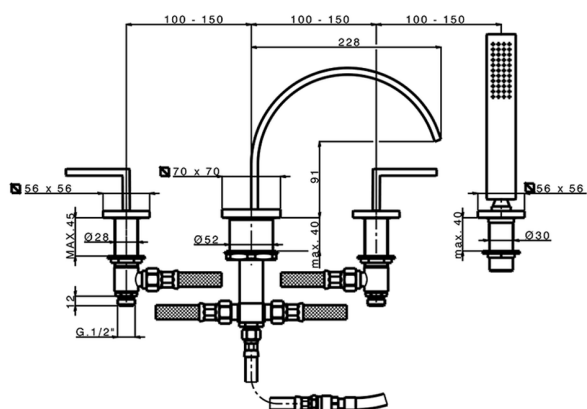

CARATTERISTICHE