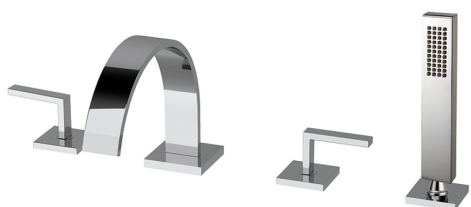

## Miscelatore bordo vasca 4 fori WAVE

MODELLO **WA000262**

Miscelatore bordo vasca 4 fori, deviatore 2 uscite, doccetta monogetto minimalista 35x15 mm Ottone, flessibile estraibile 150 cm

### FINITURE DISPONIBILI

-  **21** 21 Cromo
-  **2F** 2F Nichel Spazzolato
-  **2Q** 2Q Black Titanium