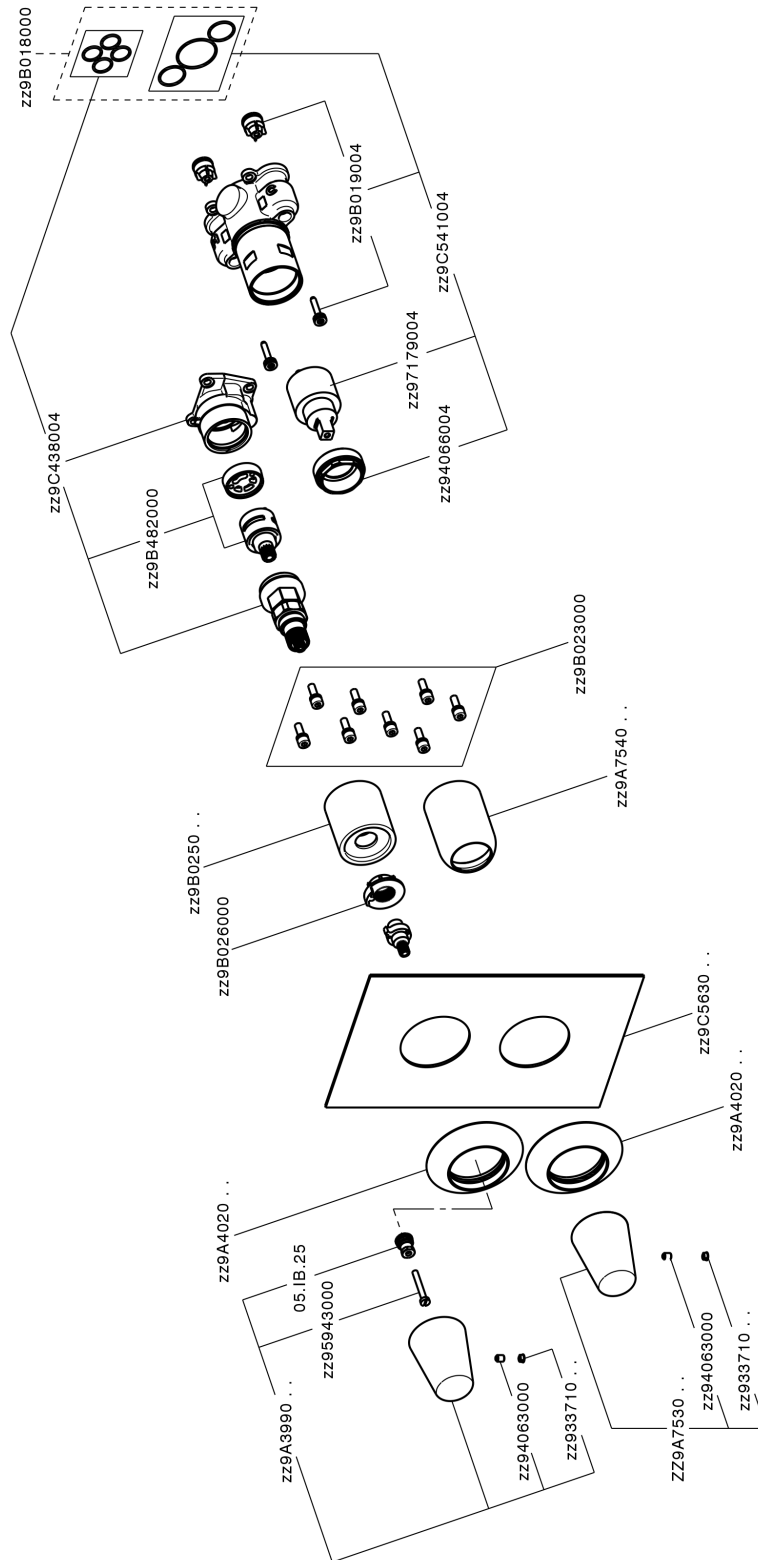

Completo Monocomando per One-Box VITA

MODELLO **VI0BM030**

Completo Monocomando per One-Box, con deviatore 2-3 uscite, profondità minima di installazione 67 mm, senza parte incasso, per art. ZA00B030-ZA00B031

FINITURE DISPONIBILI

-  **21** 21 Cromo
-  **2Q** 2Q Black Titanium
-  **40** 40 Nero Opaco
-  **4Q** 4Q Bianco Opaco

CARATTERISTICHE

Ricambio Cartuccia **ZZ97179000**

Cartuccia Monocomando 35 mm

Installazione **Incasso**

Parti Incasso necessarie **ZA00B031**

ZA00B030

Completo Monocomando per One-Box VITA

VI0BM030

<https://www.cisal.it/completo-monocomando-per-one-box-vitavi0bm030>

One-Box Universale per incasso ONE BOX

MODELLO **ZA00B031**

One-Box Universale per incasso, per termostatico o monocomando 1, 2 o 3 uscite, senza parte esterna, con silenziosi, con guarnizione per sigillatura

FINITURE DISPONIBILI

04 04 Senza Finitura

CARATTERISTICHE