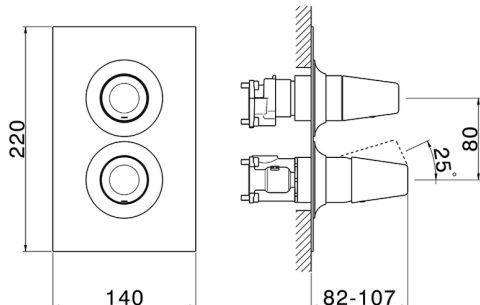

Completo Monocomando per One-Box VITA

MODELLO **VI0BM030**

Completo Monocomando per One-Box, con deviatore 2-3 uscite, profondità minima di installazione 67 mm, senza parte incasso, per art. ZA00B030-ZA00B031

FINITURE DISPONIBILI

-  **21** 21 Cromo
-  **2Q** 2Q Black Titanium
-  **40** 40 Nero Opaco
-  **4Q** 4Q Bianco Opaco

CARATTERISTICHE

Ricambio Cartuccia **ZZ97179000**

Cartuccia Monocomando 35 mm

Installazione **Incasso**