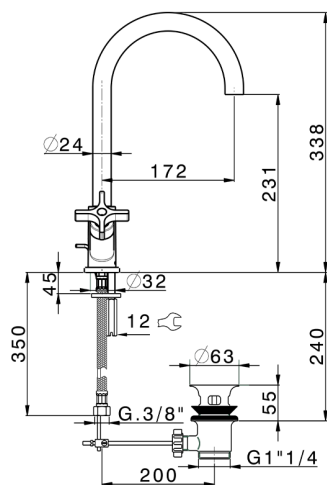

Miscelatore lavabo GRACE

MODELLO **GS000520**

Miscelatore lavabo, con scarico automatico 1"1/4, flex inox G.3/8"

FINITURE DISPONIBILI

- 
21 21 Cromo
- 
2F 2F Nichel Spazzolato
- 
2W 2W Oro Spazzolato
- 
5H 5H Dark Brass Brushed
- 
5L 5L Black Titanium Spazzolato
- 
6T 6T Cromo/Nero Opaco