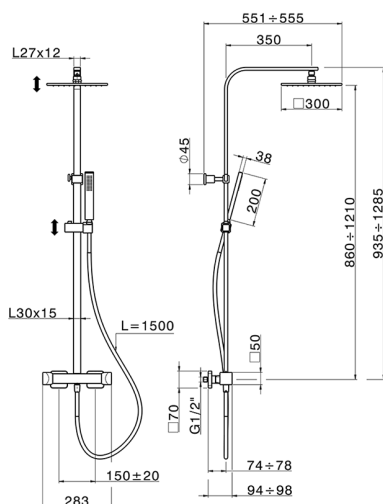

Colonna doccia termostatica 2 funzioni HI-RISE

MODELLO **RIC8601N**

Colonna doccia termostatica 2 funzioni, devistop 2 uscite, colonna telescopica, supporto doccetta scorrevole, doccetta monogetto minimalista 35x15 mm Ottone, soffione quadro 300x300 mm in OTTONE, flessibile liscio SUPREME 150 cm

CARATTERISTICHE

Ricambio Cartuccia **22.04A.AR - ;**
Cartuccia Termostatica Argo 2 (filtro lu

SafeTouch

Il sistema SafeTouch Cisal mantiene il corpo del miscelatore freddo al tatto durante il funzionamento.