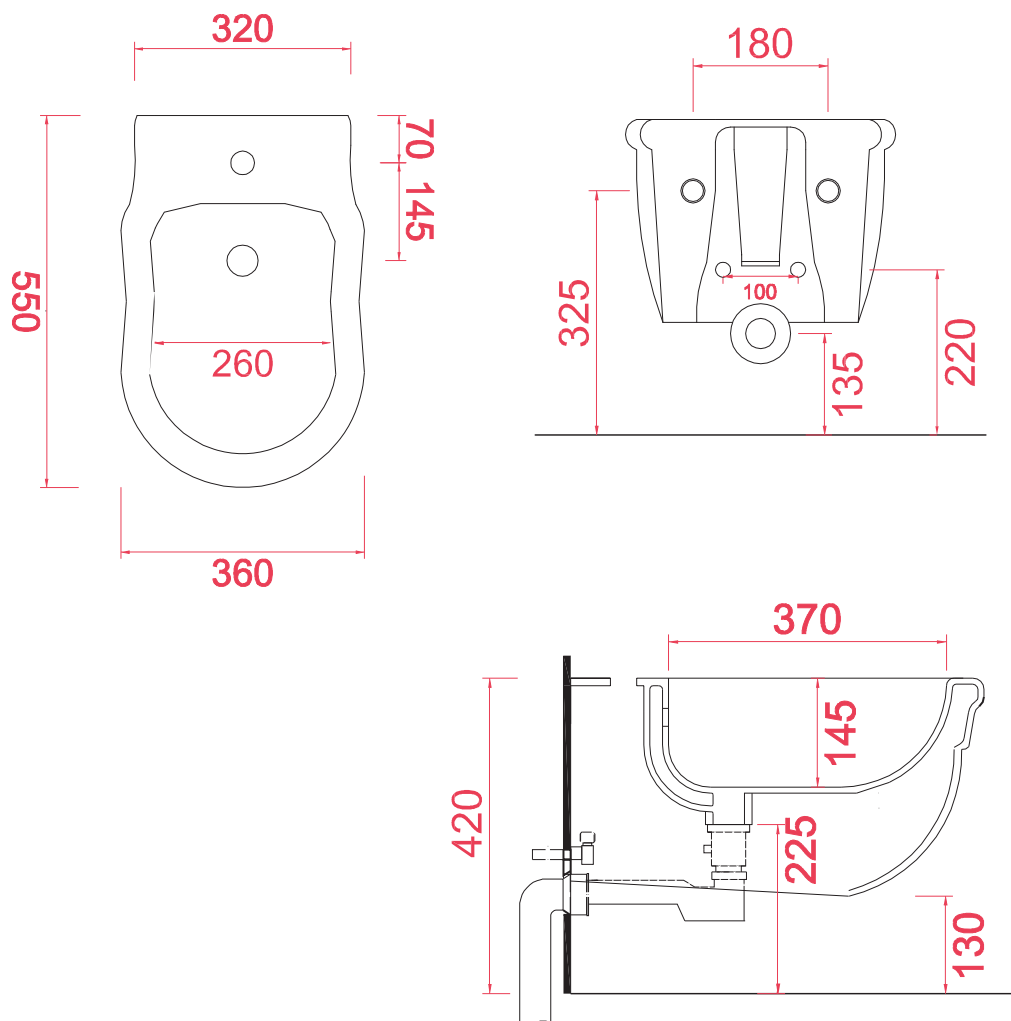

HERMITAGE | HEB003

Bidet sospeso 55*36*29
Wall hung bidet 55*36*29

Peso: KG 18
Weight: KG 18

N.B. Le misure indicate possono subire una variazione dell'0,6% circa, dovuta ad usura stampi e a variazioni delle caratteristiche tecniche relative alle materie prime che compongono l'impasto.

N.B. Indicated size could have a variation of about 0,6% due to usure of the moulds or the variations of the materials' technical characteristics used in the mixture.