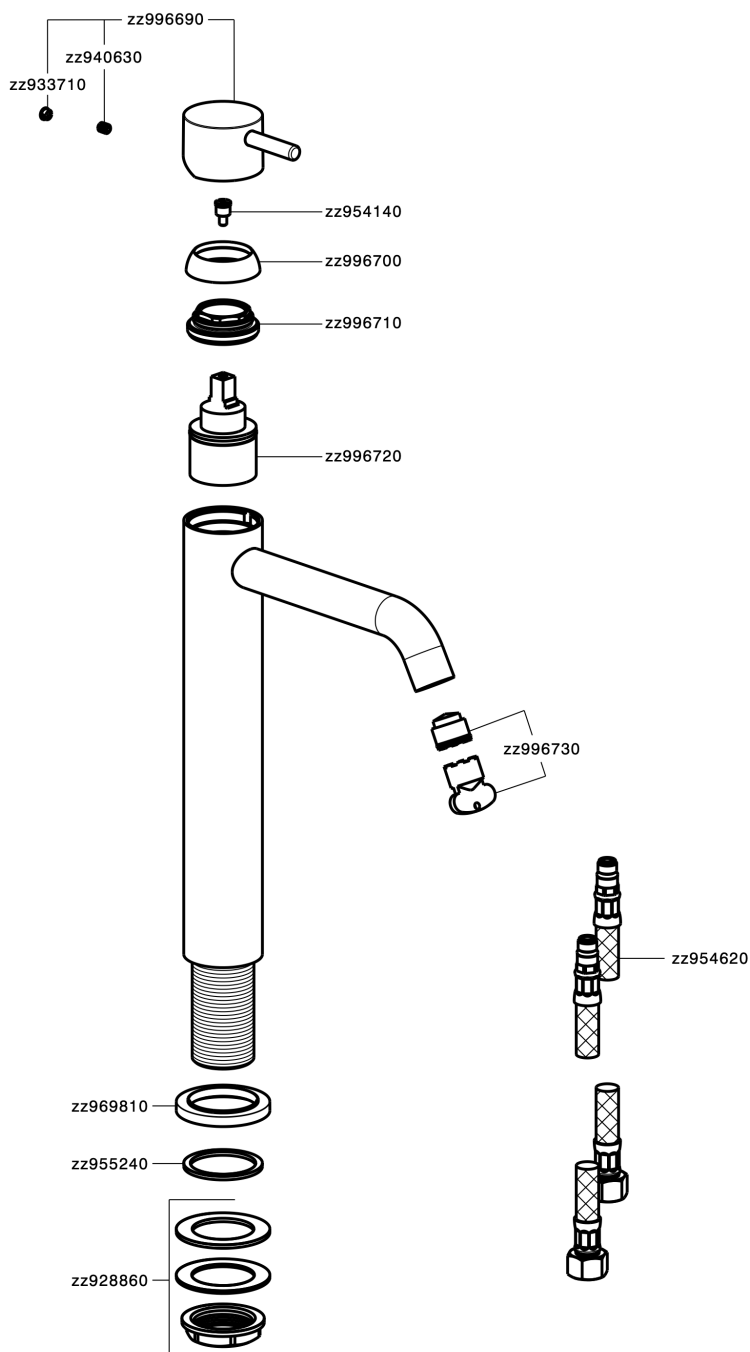

Miscelatore monocomando lavabo alto NUOVA LESS

MODELLO **LN003540**

Miscelatore monocomando lavabo alto, senza scarico automatico, flex inox G.3/8"

FINITURE DISPONIBILI

-  **21** 21 Cromo
-  **2F** 2F Nichel Spazzolato
-  **40** 40 Nero Opaco
-  **4Q** 4Q Bianco Opaco

CARATTERISTICHE

Ricambio Cartuccia **ZZ99672000**

Cartuccia Monocomando 35 mm

EcoStop

Con il Dispositivo EcoStop l'apertura dell'acqua avviene con un punto duro al 50% circa della portata. Un fermo a metà apertura, da vincere con una leggera forza solo e soltanto quando ci sia una reale necessità di richiesta d'acqua alla massima portata. Ciò permette di consumare fino al 50% in meno di acqua.

Miscelatore monocomando lavabo alto NUOVA LESS

LN003540

<https://www.cisal.it/miscelatore-monocomando-lavabo-alto-nuova-lessln003540>

2023-08-18