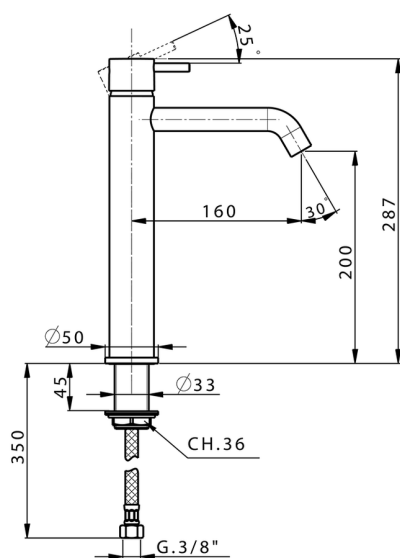

Miscelatore monocomando lavabo alto NUOVA LESS

MODELLO **LN003540**

Miscelatore monocomando lavabo alto, senza scarico automatico, flex inox G.3/8"

FINITURE DISPONIBILI

-  **21** 21 Cromo
-  **2F** 2F Nichel Spazzolato
-  **40** 40 Nero Opaco
-  **4Q** 4Q Bianco Opaco

CARATTERISTICHE

Ricambio Cartuccia **ZZ99672000**

Cartuccia Monocomando 35 mm

EcoStop

Con il Dispositivo EcoStop l'apertura dell'acqua avviene con un punto duro al 50% circa della portata. Un fermo a metà apertura, da vincere con una leggera forza solo e soltanto quando ci sia una reale necessità di richiesta d'acqua alla massima portata. Ciò permette di consumare fino al 50% in meno di acqua.