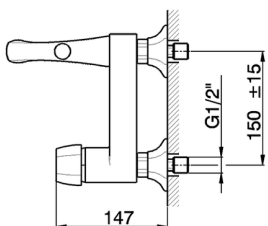

Miscelatore monocomando vasca CHERIE

MODELLO **CH000134**

Miscelatore monocomando vasca, senza completo doccia, attacco per flessibile 1/2" M

FINITURE DISPONIBILI

- 
6T 6T Cromo/Nero Opaco
- 
7C 7C Oro/Nero Opaco
- 
7D 7D Nichel Lucido/Nero Opaco
- 
7E 7E Oro Rosa/Nero Opaco

CARATTERISTICHE

Ricambio Cartuccia **ZZ93196000**

Cartuccia Monocomando 38 mm

2023-08-18