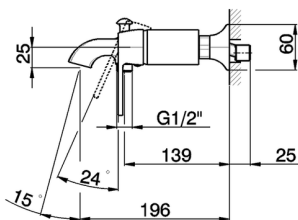

Miscelatore monocomando vasca CHERIE

MODELLO **CH000134**

Miscelatore monocomando vasca, senza completo doccia, attacco per flessibile 1/2" M

FINITURE DISPONIBILI

- 
6T 6T Cromo/Nero Opaco
- 
7C 7C Oro/Nero Opaco
- 
7D 7D Nichel Lucido/Nero Opaco
- 
7E 7E Oro Rosa/Nero Opaco

CARATTERISTICHE

Ricambio Cartuccia **ZZ93196000**

Cartuccia Monocomando 38 mm

2023-08-18