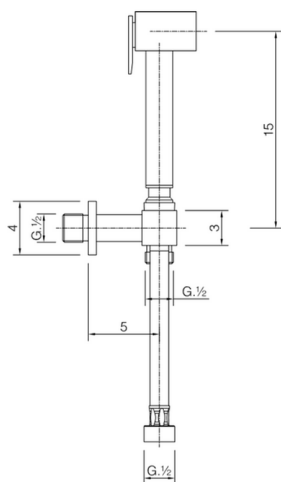

2023-08-22