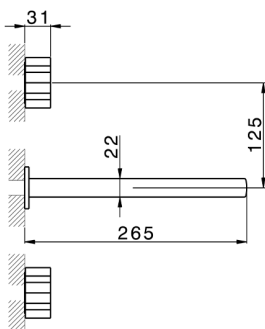

Parte esterna lavabo a parete X32

MODELLO **X6013511**

Parte esterna lavabo a parete, senza parte incasso, per art. ZA033510, con maniglie marmo, Inox AISI 316L

FINITURE DISPONIBILI

5X 5X Inox Spazzolato/Marmo Marquina

CARATTERISTICHE

Installazione **Incasso**

Parti Incasso necessarie **ZA033510**

Parte esterna lavabo a parete X32

X6013511

<https://www.cisal.it/parte-esterna-lavabo-a-parete-x32x6013511>

Parte incasso lavabo a parete INCASSO

MODELLO **ZA033510**

Parte incasso lavabo a parete, con due vitoni destri

FINITURE DISPONIBILI

04 04 Senza Finitura

CARATTERISTICHE

Incasso **1**

2023-07-24