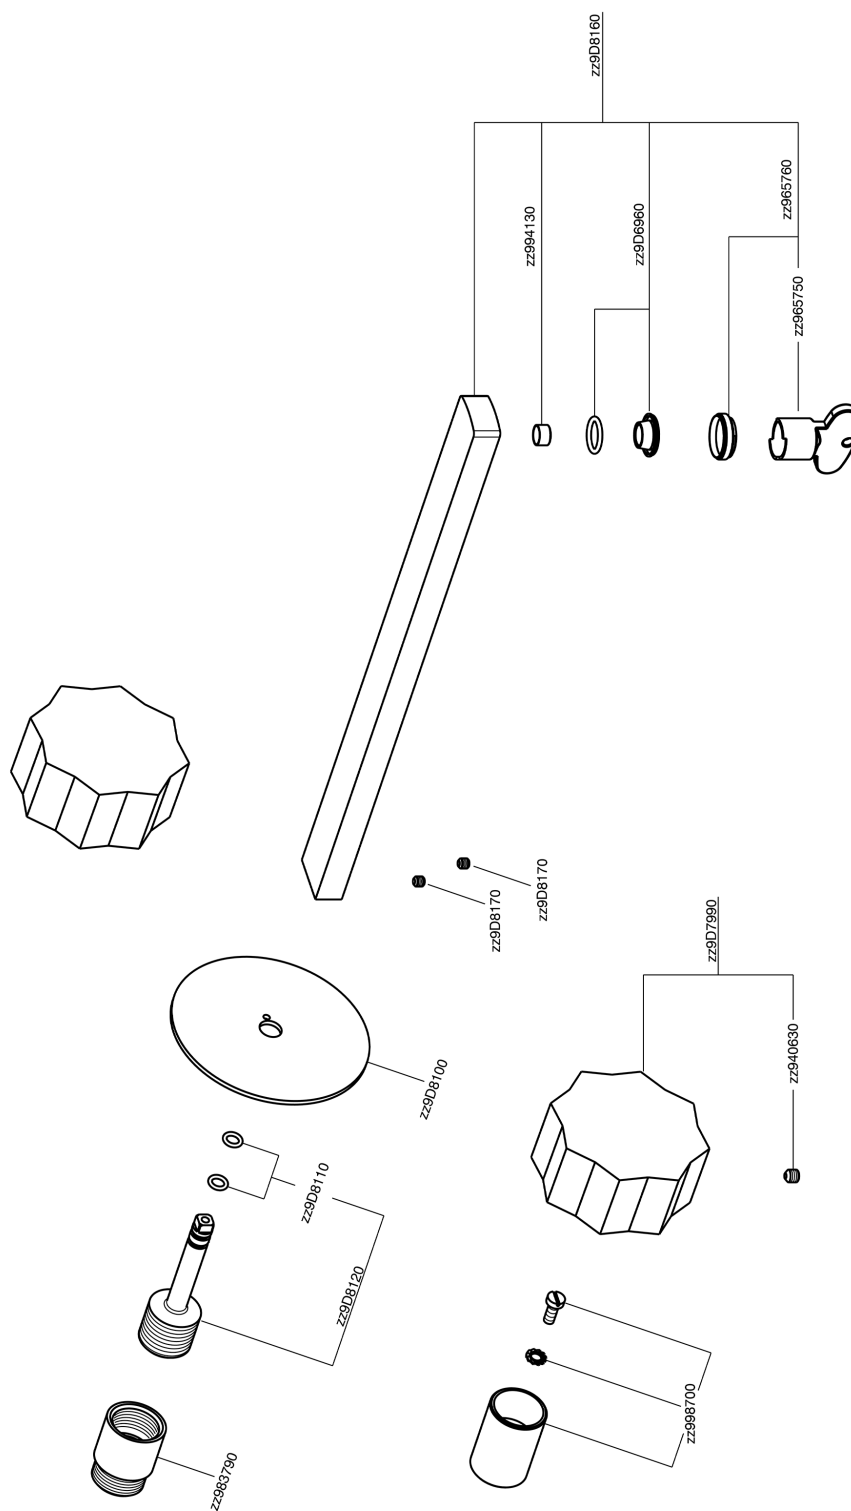

Parte esterna lavabo a parete X32

MODELLO **X6013511**

Parte esterna lavabo a parete, senza parte incasso, per art. ZA033510, con maniglie marmo, Inox AISI 316L

FINITURE DISPONIBILI

5X 5X Inox Spazzolato/Marmo Marquina

CARATTERISTICHE

Installazione **Incasso**

Parti Incasso necessarie **ZA033510**

Parte esterna lavabo a parete X32

X6013511

<https://www.cisal.it/parte-esterna-lavabo-a-parete-x32x6013511>

Parte incasso lavabo a parete INCASSO

MODELLO **ZA033510**

Parte incasso lavabo a parete, con due vitoni destri

FINITURE DISPONIBILI

04 04 Senza Finitura

CARATTERISTICHE

Incasso **1**

2023-07-24