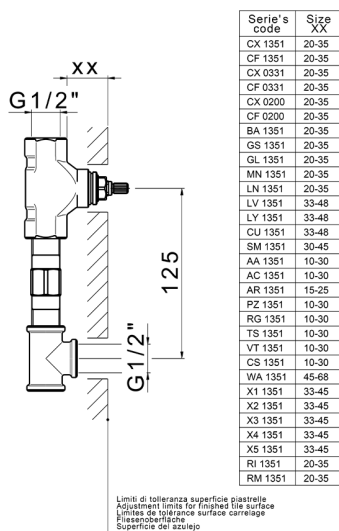

Parte esterna lavabo a parete X32

MODELLO **X6013511**

Parte esterna lavabo a parete, senza parte incasso, per art. ZA033510, con maniglie marmo, Inox AISI 316L

FINITURE DISPONIBILI

5X 5X Inox Spazzolato/Marmo Marquina

CARATTERISTICHE

Installazione **Incasso**

Parti Incasso necessarie **ZA033510**

Parte esterna lavabo a parete X32

X6013511

<https://www.cisal.it/parte-esterna-lavabo-a-parete-x32x6013511>

Parte incasso lavabo a parete INCASSO

MODELLO **ZA033510**

Parte incasso lavabo a parete, con due vitoni destri

FINITURE DISPONIBILI

04 04 Senza Finitura

CARATTERISTICHE

Incasso **1**

2023-07-24