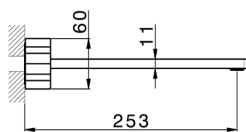

Parte esterna lavabo a parete X32

MODELLO **X6013511**

Parte esterna lavabo a parete, senza parte incasso, per art. ZA033510, con maniglie marmo, Inox AISI 316L

FINITURE DISPONIBILI

5X 5X Inox Spazzolato/Marmo Marquina

CARATTERISTICHE

Installazione **Incasso**

Parti Incasso necessarie **ZA033510**

Parte esterna lavabo a parete X32

X6013511

<https://www.cisal.it/parte-esterna-lavabo-a-parete-x32x6013511>

Parte incasso lavabo a parete INCASSO

MODELLO **ZA033510**

Parte incasso lavabo a parete, con due vitoni destri

FINITURE DISPONIBILI

04 04 Senza Finitura

CARATTERISTICHE

Incasso **1**

2023-07-24