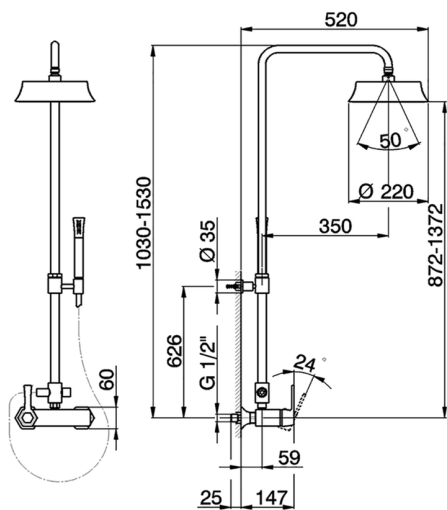

Colonna doccia monocomando 2 funzioni **CHERIE**

MODELLO **CH004024**

Colonna doccia monocomando 2 funzioni,deviatore 2 uscite,colonna telescopica,con supporto doccetta fisso,doccetta monogetto Chérie in Ottone,soffione tondo D.220 mm Chérie,flessibile liscio SUPREME 150 cm

FINITURE DISPONIBILI

6T 6T Cromo/Nero Opaco

7C 7C Oro/Nero Opaco

7D 7D Nichel Lucido/Nero Opaco

CARATTERISTICHE

Ricambio Cartuccia **ZZ93196000**

Cartuccia Monocomando 38 mm

2023-08-18