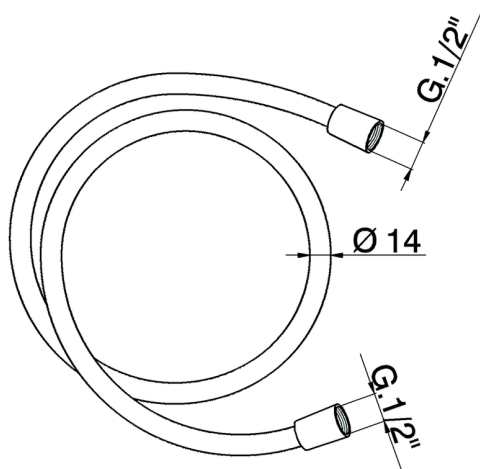

Flessibile XION

MODELLO **ZA009060**

Flessibile, flex inox 150 cm

FINITURE DISPONIBILI

D1 D1 Inox Spazzolato

CARATTERISTICHE

2023-08-20