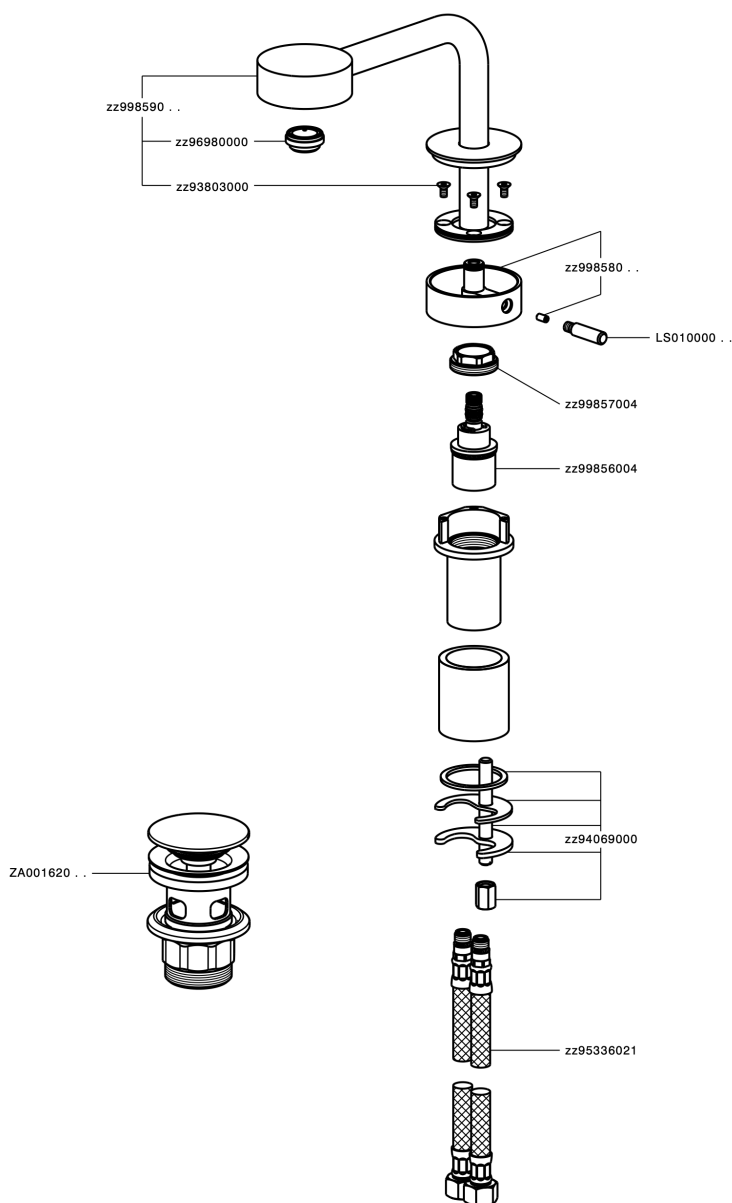

Miscelatore monocomando lavabo SLIM

MODELLO **SM000710**

Miscelatore monocomando lavabo, con scarico Click Clack 1"1/4, flex inox G.3/8"

FINITURE DISPONIBILI

-  **40** 40 Nero Opaco
-  **4Q** 4Q Bianco Opaco
-  **6T** 6T Cromo/Nero Opaco
-  **7D** 7D Nichel Lucido/Nero Opaco

CARATTERISTICHE

Ricambio Cartuccia **ZZ99856004**

Cartuccia Monocomando progressiva 27mm

Miscelatore monocomando lavabo SLIM

SM000710

<https://www.cisal.it/miscelatore-monocomando-lavabo-slimsm000710>

2023-08-19