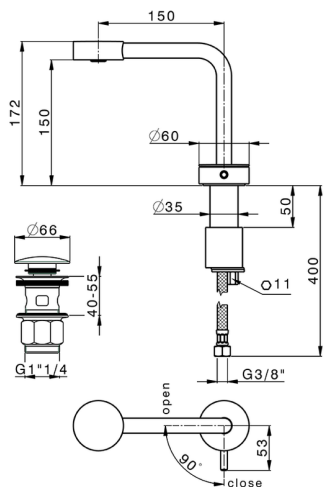

Miscelatore monocomando lavabo SLIM

MODELLO **SM000710**

Miscelatore monocomando lavabo, con scarico Click Clack 1"1/4, flex inox G.3/8"

FINITURE DISPONIBILI

-  **40** 40 Nero Opaco
-  **4Q** 4Q Bianco Opaco
-  **6T** 6T Cromo/Nero Opaco
-  **7D** 7D Nichel Lucido/Nero Opaco

CARATTERISTICHE

Ricambio Cartuccia **ZZ99856004**

Cartuccia Monocomando progressiva 27mm

Miscelatore monocomando lavabo SLIM

SM000710

<https://www.cisal.it/miscelatore-monocomando-lavabo-slimsm000710>

2023-08-19