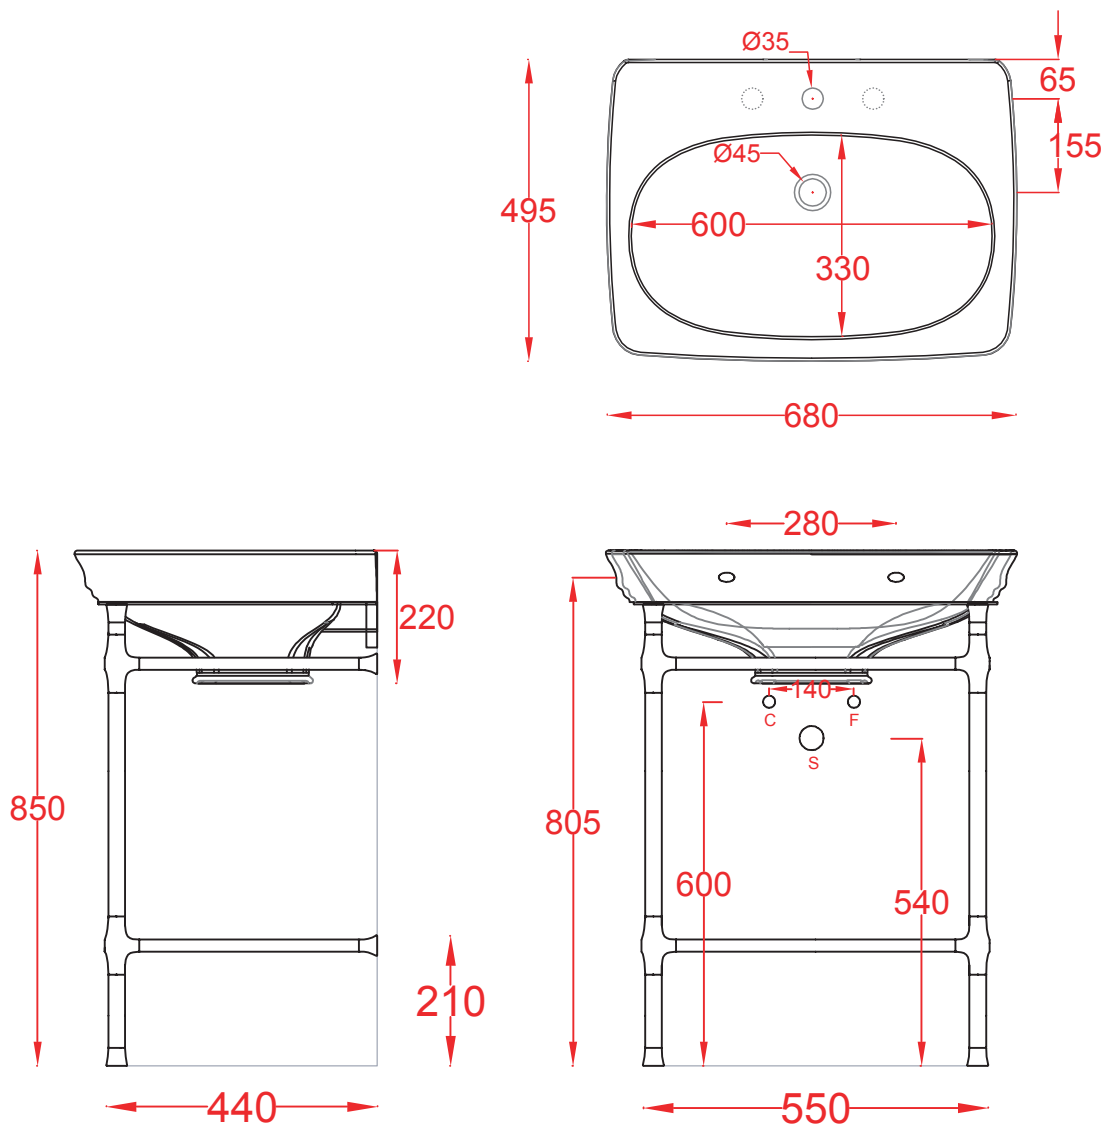

CIVITAS | CIL001 + CIA001 / CIA002 / CIA003

Lavabo sospeso/da colonna 1 foro (predisposto 3 fori) + struttura Quadra
Wall-hung/for column washbasin 1 hole with arrangements for 3 holes + Quadra structure

Peso: KG 17+12 / 14
Weight: KG 17+12 / 14

N.B. Le misure indicate possono subire una variazione dell'0,6% circa, dovuta ad usura stampi e a variazioni delle caratteristiche tecniche relative alle materie prime che compongono l'impasto.

N.B. Indicated size could have a variation of about 0,6% due to usure of the moulds or the variations of the materials' technical characteristics used in the mixture.