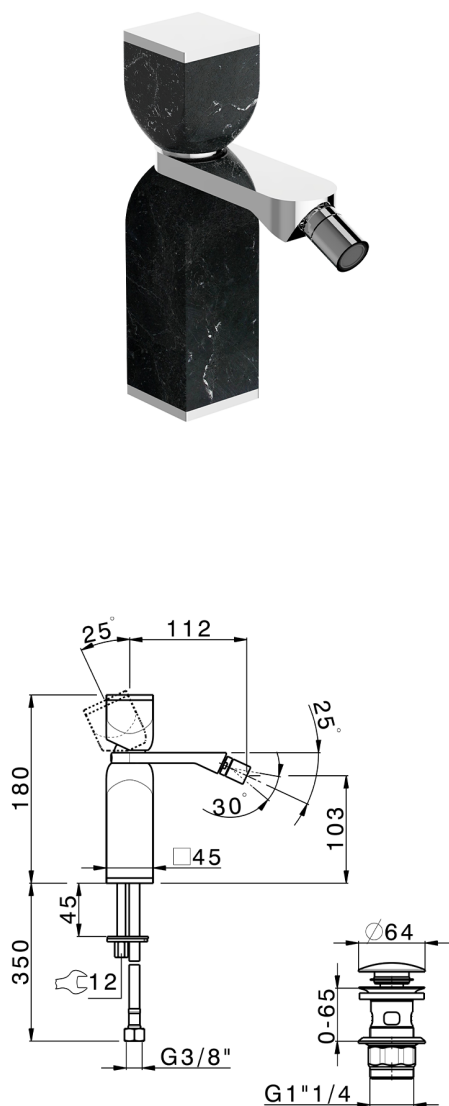

Miscelatore monocomando bidet HI-RISE

MODELLO **RM000554**

Miscelatore monocomando bidet, con scarico automatico 1"1/4, flex inox G.3/8", corpo e leva in marmo

FINITURE DISPONIBILI

7S 7S Marmo Bianco Carrara/Oro Spazzolato

7X 7X Marmo Bianco Carrara/Nichel Spazzolato

7Y 7Y Marmo Bianco Carrara/Cromo

8A 8A Marmo Nero Marquinia/Oro Spazzolato

8B 8B Marmo Nero Marquinia/Oro

8D 8D Marmo Nero Marquinia/Cromo

CARATTERISTICHE

Ricambio Cartuccia **ZZ96550000**

Cartuccia Monocomando 25 mm

2023-07-24