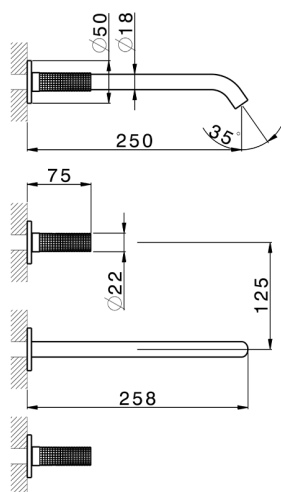

Parte esterna lavabo a parete X32

MODELLO **X1013511**

Parte esterna lavabo a parete, senza parte incasso, per art. ZA033510, Inox AISI 316L

FINITURE DISPONIBILI

-  **5H** 5H Dark Brass Brushed
-  **5L** 5L Black Titanium Spazzolato
-  **5N** 5N Oro Rosa Spazzolato
-  **D1** D1 Inox Spazzolato

CARATTERISTICHE

Installazione **Incasso**
 Parti Incasso necessarie **ZA033510**

Parte esterna lavabo a parete X32

X1013511

<https://www.cisal.it/parte-esterna-lavabo-a-parete-x32x1013511>

Parte incasso lavabo a parete INCASSO

MODELLO **ZA033510**

Parte incasso lavabo a parete, con due vitoni destri

FINITURE DISPONIBILI

CARATTERISTICHE

Incasso **1**

2023-07-24