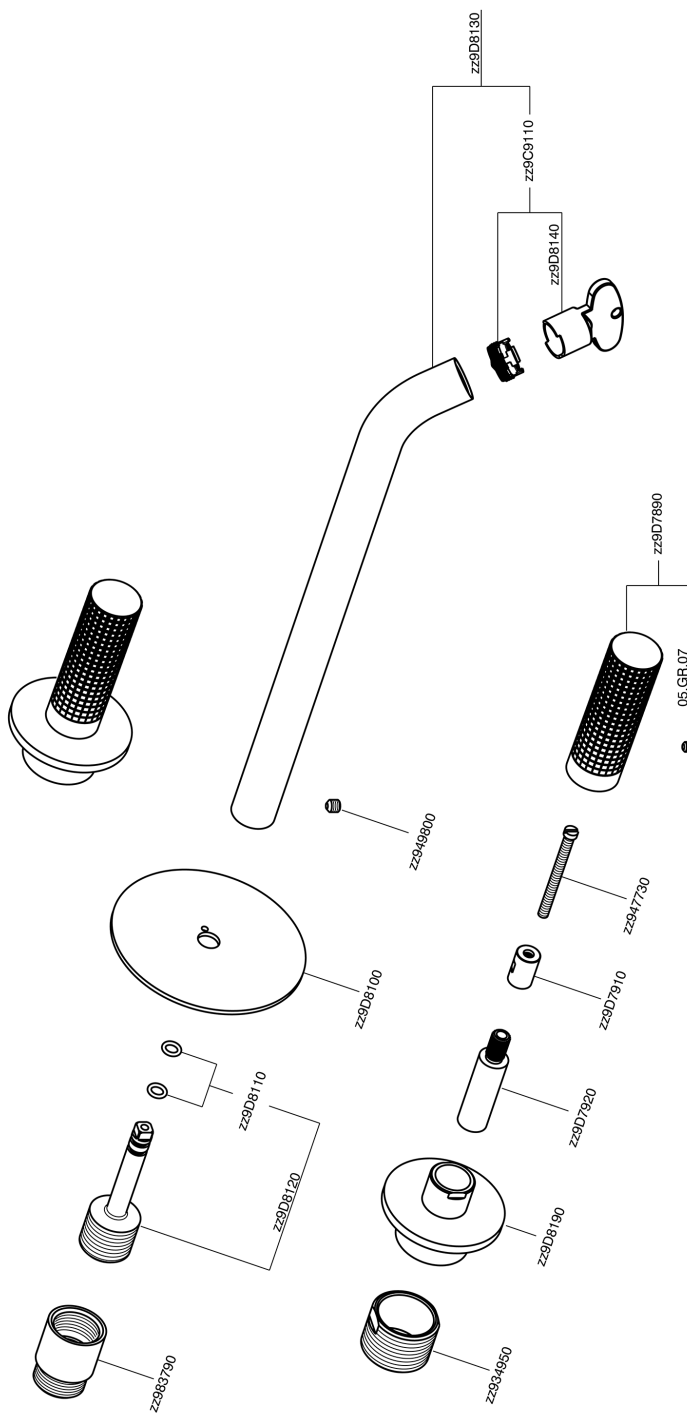

Parte esterna lavabo a parete X32

MODELLO **X1013511**

Parte esterna lavabo a parete, senza parte incasso, per art. ZA033510, Inox AISI 316L

FINITURE DISPONIBILI

-  **5H** 5H Dark Brass Brushed
-  **5L** 5L Black Titanium Spazzolato
-  **5N** 5N Oro Rosa Spazzolato
-  **D1** D1 Inox Spazzolato

CARATTERISTICHE

Installazione **Incasso**
 Parti Incasso necessarie **ZA033510**

Parte esterna lavabo a parete X32

X1013511

<https://www.cisal.it/parte-esterna-lavabo-a-parete-x32x1013511>

Parte incasso lavabo a parete INCASSO

MODELLO **ZA033510**

Parte incasso lavabo a parete, con due vitoni destri

FINITURE DISPONIBILI

CARATTERISTICHE

Incasso **1**

2023-07-24