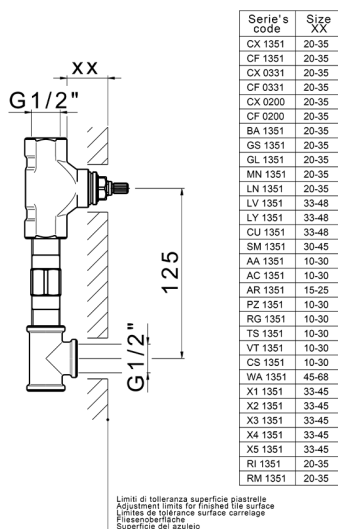

Parte esterna lavabo a parete X32

MODELLO **X1013511**

Parte esterna lavabo a parete, senza parte incasso, per art. ZA033510, Inox AISI 316L

FINITURE DISPONIBILI

-  **5H** 5H Dark Brass Brushed
-  **5L** 5L Black Titanium Spazzolato
-  **5N** 5N Oro Rosa Spazzolato
-  **D1** D1 Inox Spazzolato

CARATTERISTICHE

Installazione **Incasso**
 Parti Incasso necessarie **ZA033510**

Parte esterna lavabo a parete X32

X1013511

<https://www.cisal.it/parte-esterna-lavabo-a-parete-x32x1013511>

Parte incasso lavabo a parete INCASSO

MODELLO **ZA033510**

Parte incasso lavabo a parete, con due vitoni destri

FINITURE DISPONIBILI

CARATTERISTICHE

Incasso **1**

2023-07-24