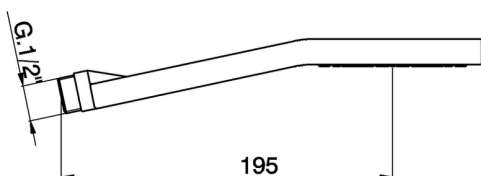

Doccetta Round SHOWER

MODELLO **DS014240**

Doccetta Round, monogetto D.105 mm

FINITURE DISPONIBILI

CARATTERISTICHE

2023-08-22