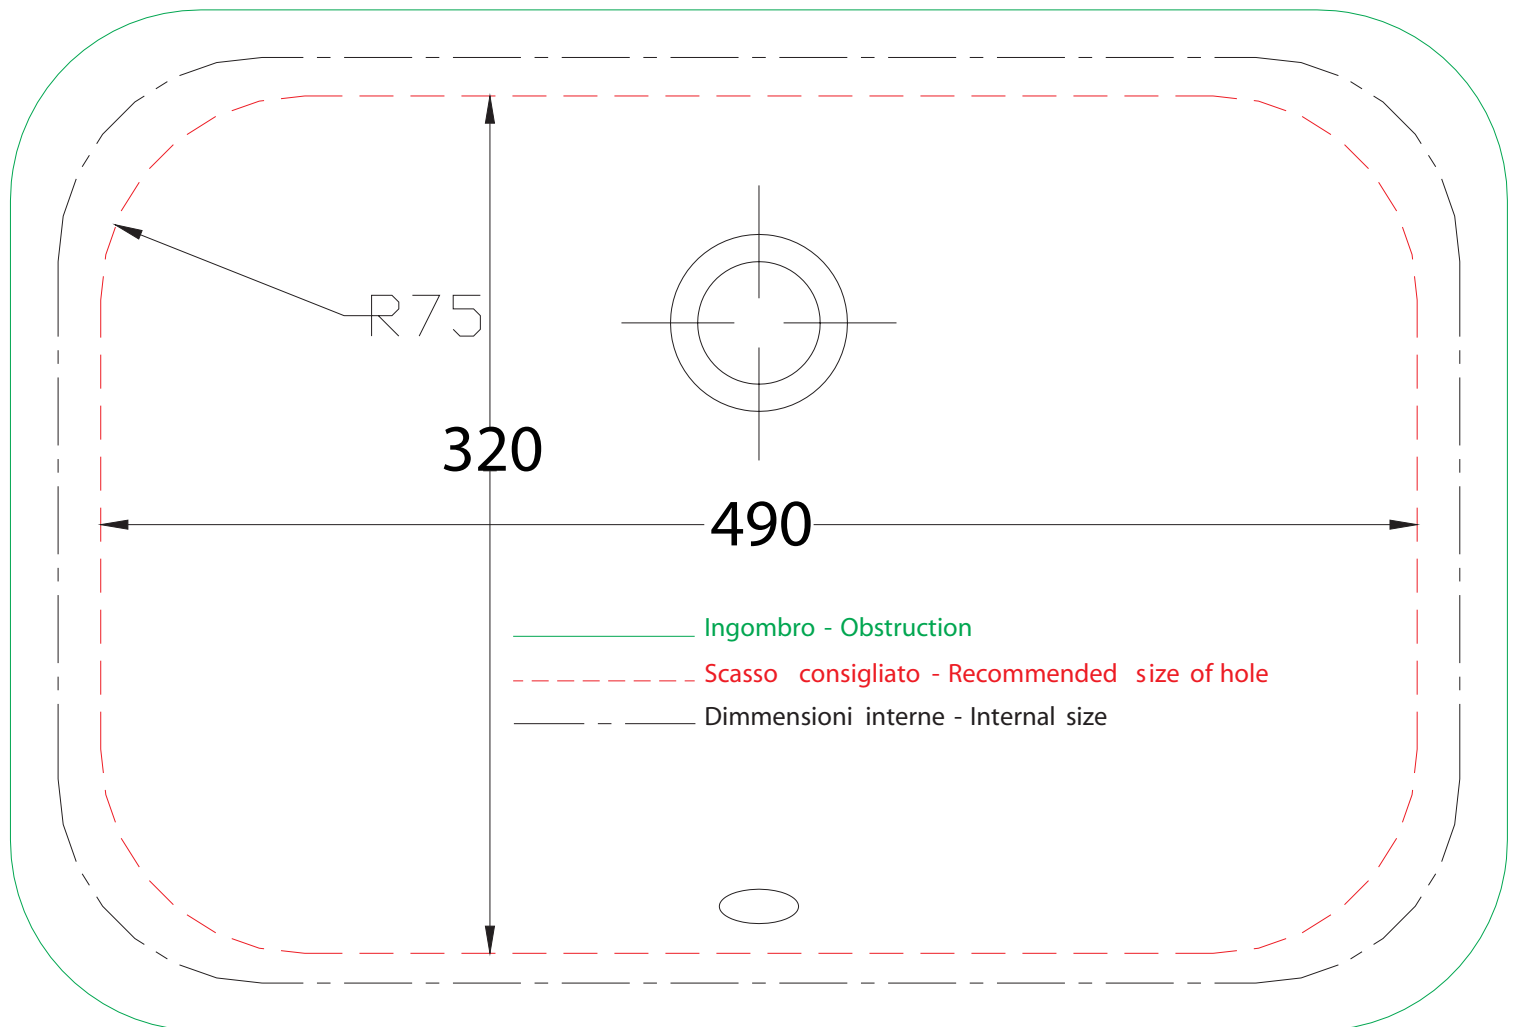

ARTCERAM

Scasso per Nettuno

Scasso per Idea

- Ingombro - Obstruction
- - - Scasso consigliato - Recommended size of hole
- - - Dimmensioni interne - Internal size

Scasso per Diana

Scasso per Gea

Scasso per Gea 90