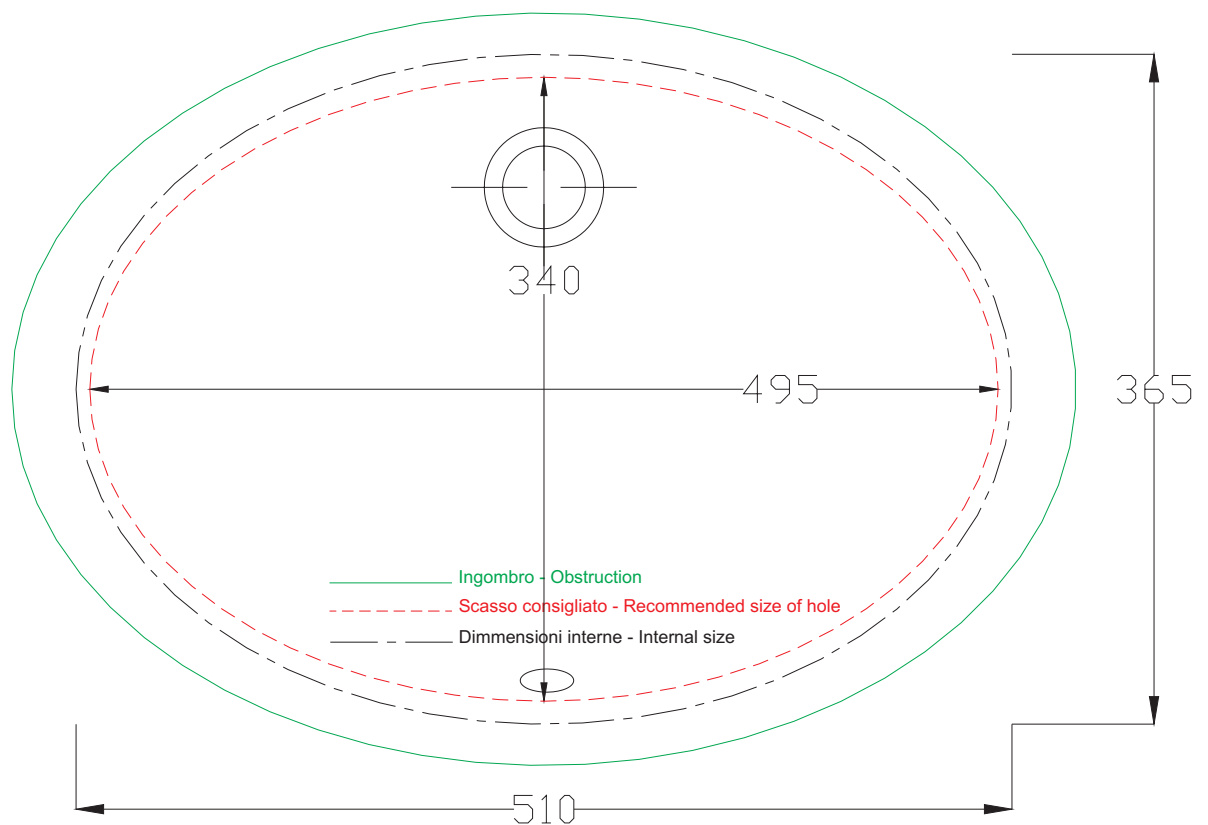

ARTCERAM

Scasso per Nettuno

Scasso per Idea

- Ingombro - Obstruction
- - - Scasso consigliato - Recommended size of hole
- - - Dimmensioni interne - Internal size

Scasso per Diana

Scasso per Gea

Scasso per Gea 90