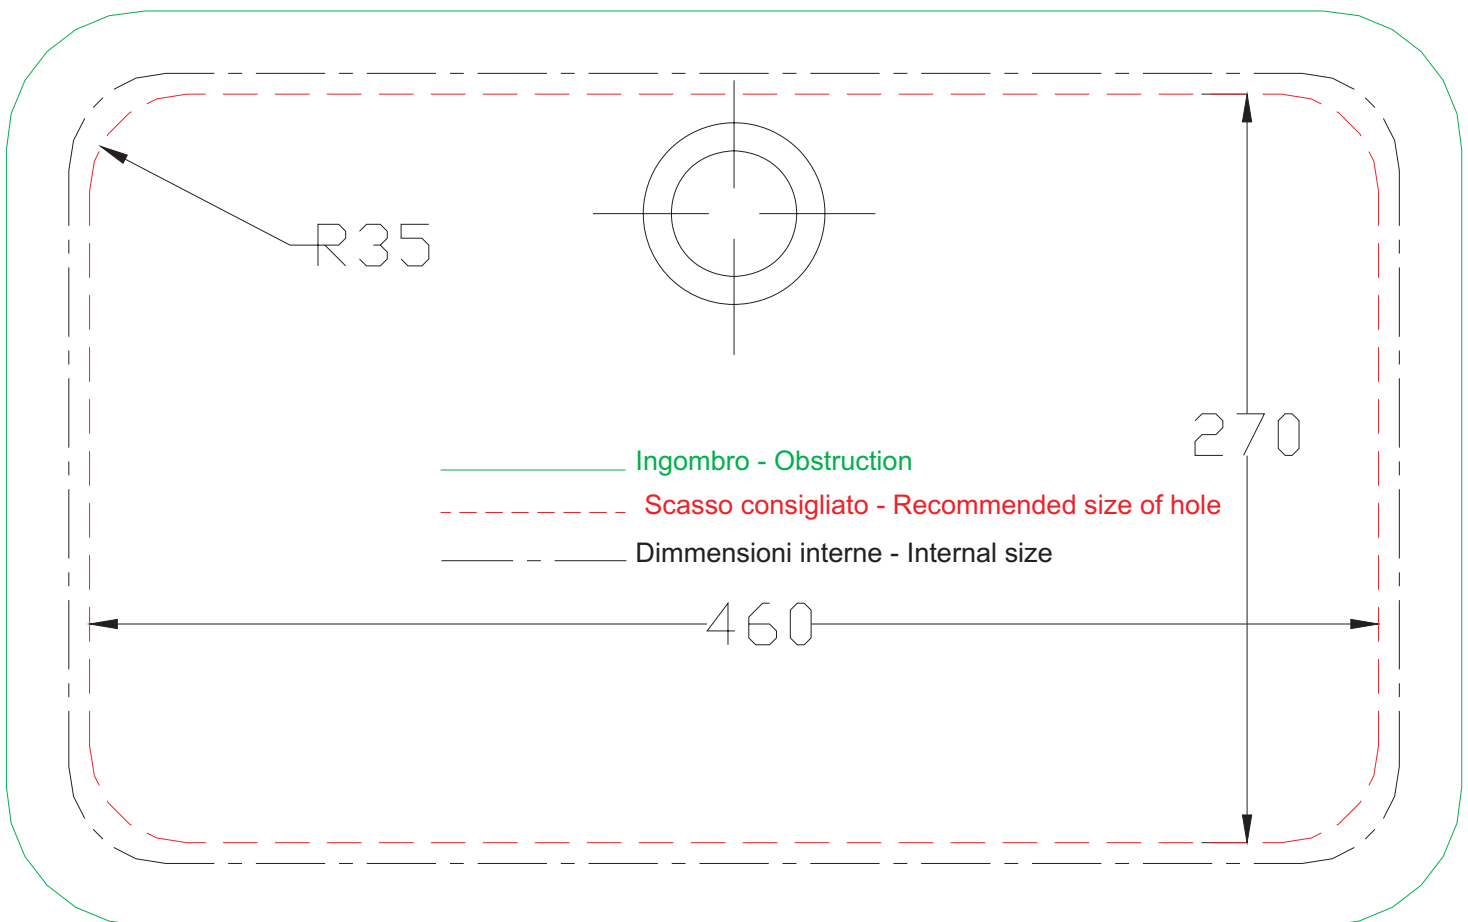

ARTCERAM

Scasso per Nettuno

Scasso per Idea

- Ingombro - Obstruction
- - - Scasso consigliato - Recommended size of hole
- - - Dimmensioni interne - Internal size

Scasso per Diana

Scasso per Gea

Scasso per Gea 90