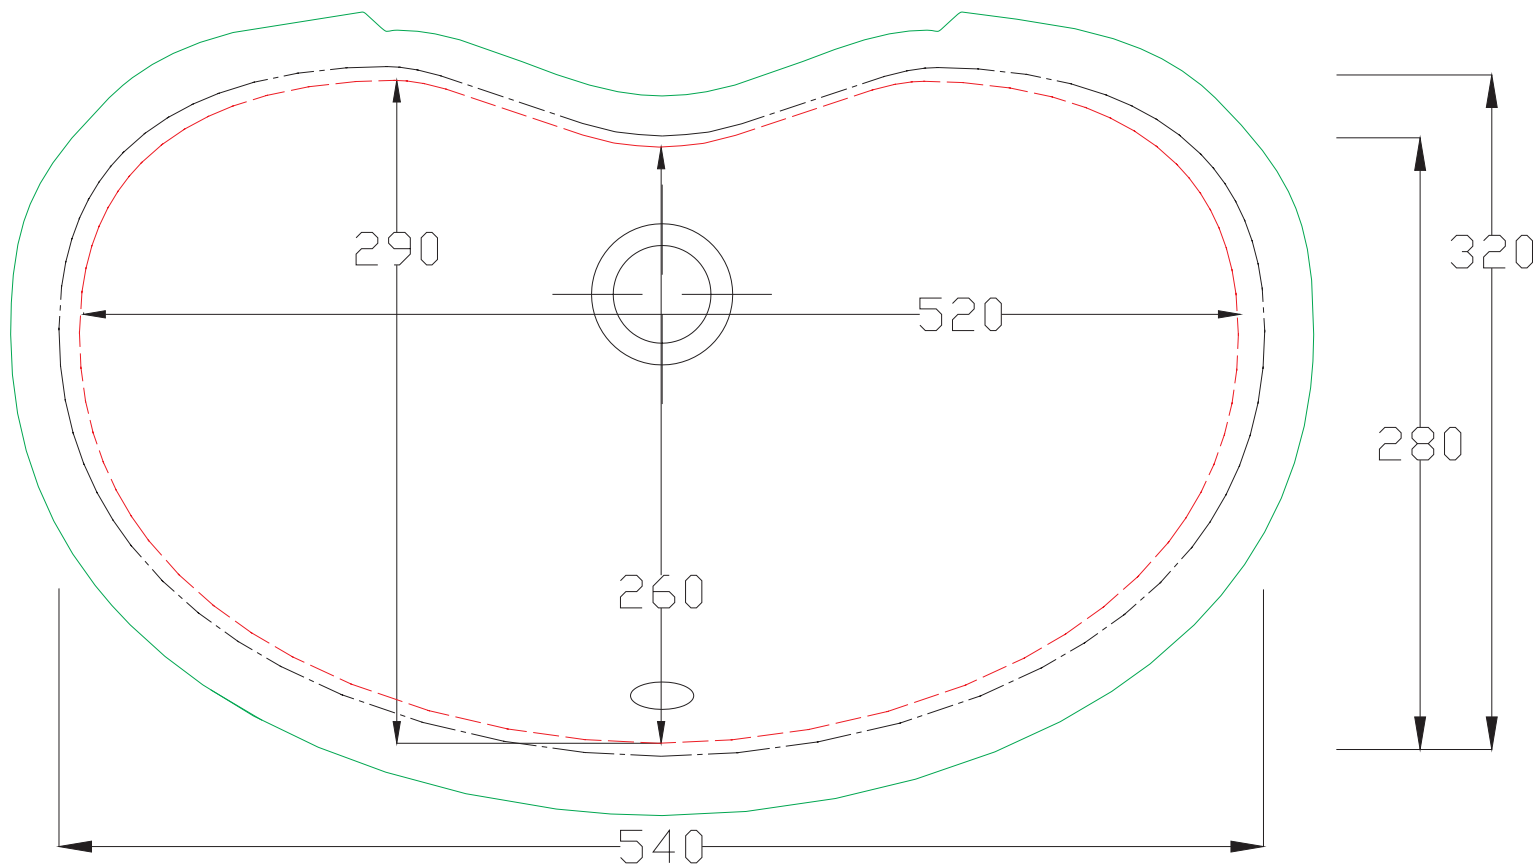

ARTCERAM

Scasso per Nettuno

Scasso per Idea

- Ingombro - Obstruction
- - - Scasso consigliato - Recommended size of hole
- - - Dimmensioni interne - Internal size

Scasso per Diana

Scasso per Gea

Scasso per Gea 90