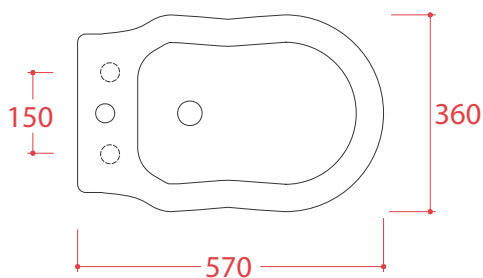

HERMITAGE | HEB002

Bidet terra 56*36*38.5
Bidet 56*36*38.5

Peso: KG 18
Weight: KG 18

N.B. Le misure indicate possono subire una variazione dell'0,6% circa, dovuta ad usura stampi e a variazioni delle caratteristiche tecniche relative alle materie prime che compongono l'impasto.

N.B. Indicated size could have a variation of about 0,6% due to usure of the moulds or the variations of the materials' technical characteristics used in the mixture.