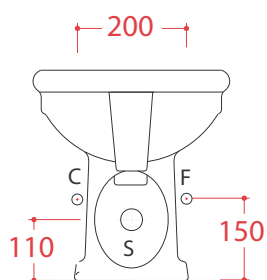

HERMITAGE | HEB002

Bidet terra 56*36*38.5
Bidet 56*36*38.5

Peso: KG 18
Weight: KG 18

N.B. Le misure indicate possono subire una variazione dell'0,6% circa, dovuta ad usura stampi e a variazioni delle caratteristiche tecniche relative alle materie prime che compongono l'impasto.

N.B. Indicated size could have a variation of about 0,6% due to usure of the moulds or the variations of the materials' technical characteristics used in the mixture.