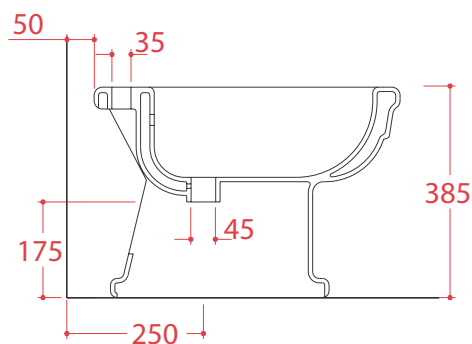

HERMITAGE | HEB002

Bidet terra 56*36*38.5
Bidet 56*36*38.5

Peso: KG 18
Weight: KG 18

N.B. Le misure indicate possono subire una variazione dell'0,6% circa, dovuta ad usura stampi e a variazioni delle caratteristiche tecniche relative alle materie prime che compongono l'impasto.

N.B. Indicated size could have a variation of about 0,6% due to usure of the moulds or the variations of the materials' technical characteristics used in the mixture.