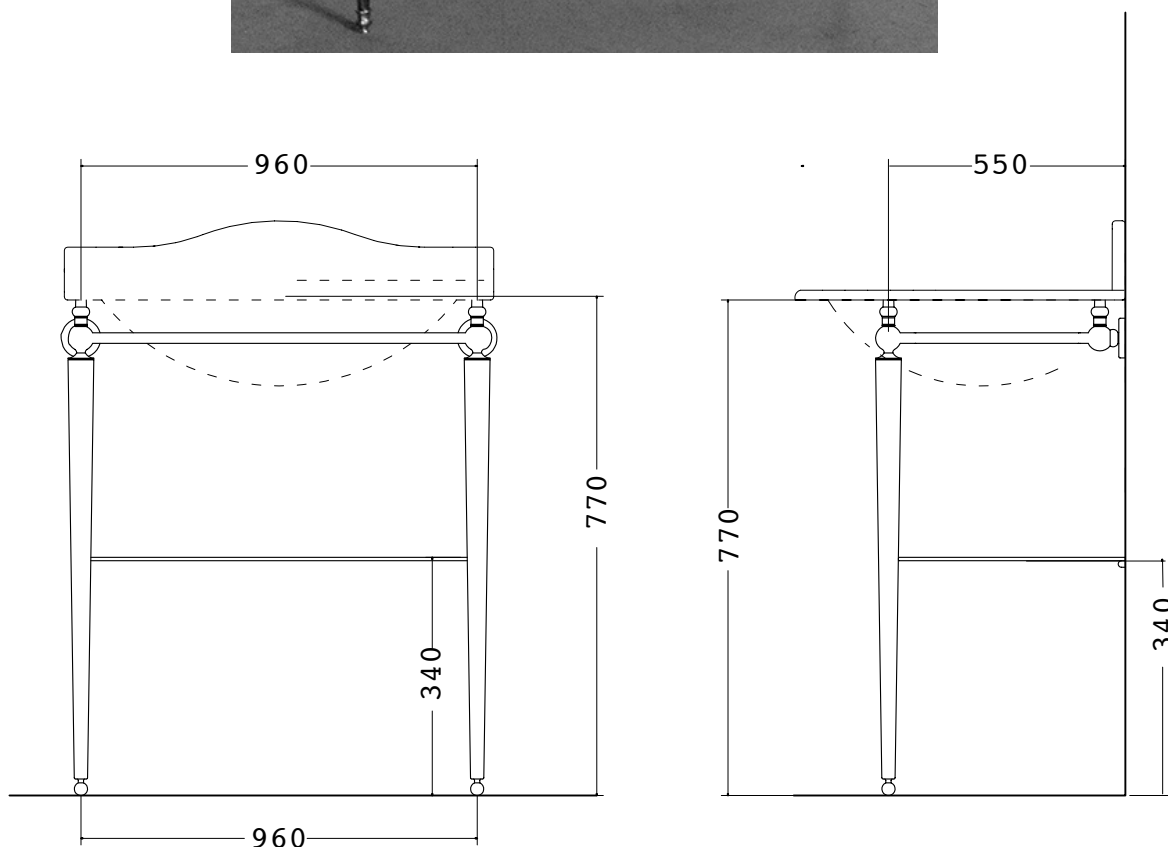

# Consolle Hermitage

art. HEA017

**Attenzione: Montare prima la “crociera” di supporto e solo dopo posizionare il ripiano in cristallo fissandolo al centro con le relative Placche.**