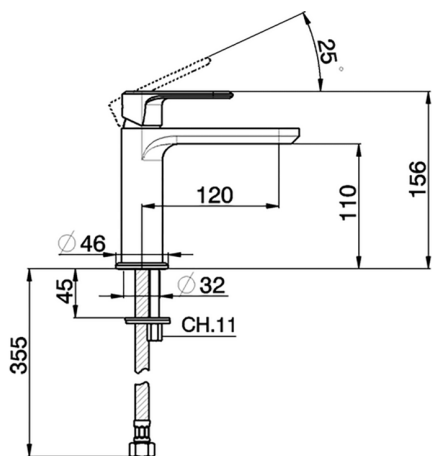

## Miscelatore monocomando lavabo LINEAVIVA

MODELLO **LV000540**

Miscelatore monocomando lavabo, senza scarico automatico, flex inox G.3/8"

### CARATTERISTICHE

Ricambio Cartuccia **ZZ96550000**

**Cartuccia Monocomando 25 mm**

2023-08-20