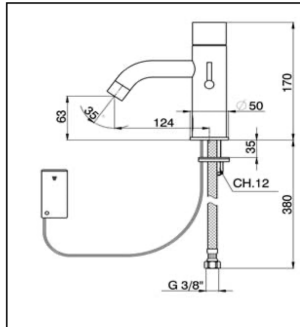

Miscelatore elettronico lavabo TRONIC

cisal

TN 00054 0 (TN 00054 1 - TN 00154 0 - TN 00154 1)

NR	DESCRIZIONE DESCRIPTION DESCRIPTION BESCHREIBUNG DESCRIPCIÓN	N.CODICE NR.CODE CODE NO. WERSKNR. N.CÓDIGO	NR	DESCRIZIONE DESCRIPTION DESCRIPTION BESCHREIBUNG DESCRIPCIÓN	N.CODICE NR.CODE CODE NO. WERSKNR. N.CÓDIGO	NR	DESCRIZIONE DESCRIPTION DESCRIPTION BESCHREIBUNG DESCRIPCIÓN	N.CODICE NR.CODE CODE NO. WERSKNR. N.CÓDIGO
1	Elettrovalvola per lavabo Electronvanne pour lavabo Electronic valve for basin Electroválvula para lavabo Elektroventil für Waschtischbatterie	ZZ950360	6	Parte elettronica per lavabo Electronique pour lavabo Electronic mixer set Parte electrónica para lavabo Elektronik für Waschtischarmatur	ZZ950400			
2	Miscelatore di temperatura per lavabo Mitigeur de temperature pour lavabo Temperature's mixer for basin Mezclador de temperatura para lavabo Mischungsvorrichtung für Waschtischbatterie	ZZ950370	7	Scatola per batteria Boite pour pile Box for battery Caja para batería Gehäuse für Batterie	ZZ950410			
3	Aeratore M22x1 IB Mousseur M22x1 IB Mousser M22x1 IB Aireador M22x1 IB Perlator M22x1 IB	ZZ950430	8	Trasformatore per lavabo elettronico Transformateur pour robinet électronique Transformer for Electronic mixer Transformador para lavabo electrónico Steckernetzteil f/elektronische Waschtischarm.	ZZ950420			
3-1	Cartuccia per aeratore M.24x1 Cartouche pour mousseur M.24x1 Mousseur cartridge M.24x1 Cartucho para aireador M.24x1 Kartusche fuer Perlator M.24x1	ZZ926950						
4	Set installazione lavabo elettronico Set d'installation pour robinet électronique Installation set Juego de instalación lavabo electrónico Befestigungset f/elektronische Waschtischarm	ZZ950380						
5	Flessibile M8x1 SX - G3/8" L450 Flex M8x1 SX - G3/8" L450 Flex hose M8x1 SX - G3/8" L450 Flexo M8x1 SX - G3/8" L450 Schlauch M8x1 SX - G3/8" L450	ZZ950390						

TN000540

<https://www.cisal.it/miscelatore-elettronico-lavabo-tronictn000540>

2023-08-20