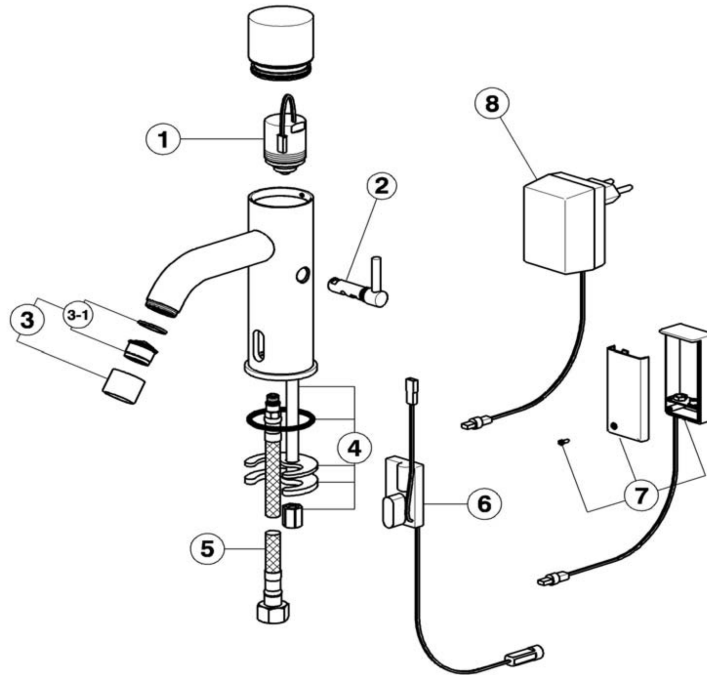

Miscelatore elettronico lavabo TRONIC

cisal

TN 00054 0 (TN 00054 1 - TN 00154 0 - TN 00154 1)

NR	DESCRIZIONE DESCRIPTION DESCRIPTION BESCHREIBUNG DESCRIPCIÓN	N.CODICE NR.CODE CODE NO. WERSKNR. N.CÓDIGO	NR	DESCRIZIONE DESCRIPTION DESCRIPTION BESCHREIBUNG DESCRIPCIÓN	N.CODICE NR.CODE CODE NO. WERSKNR. N.CÓDIGO	NR	DESCRIZIONE DESCRIPTION DESCRIPTION BESCHREIBUNG DESCRIPCIÓN	N.CODICE NR.CODE CODE NO. WERSKNR. N.CÓDIGO
1	Elettrovalvola per lavabo Electronvanne pour lavabo Electronic valve for basin Electroválvula para lavabo Elektroventil für Waschtischbatterie	ZZ950360	6	Parte elettronica per lavabo Electronique pour lavabo Electronic mixer set Parte electrónica para lavabo Elektronik für Waschtischarmatur	ZZ950400			
2	Miscelatore di temperatura per lavabo Mitigeur de temperature pour lavabo Temperature's mixer for basin Mezclador de temperatura para lavabo Mischungsvorrichtung für Waschtischbatterie	ZZ950370	7	Scatola per batteria Boite pour pile Box for battery Caja para batería Gehäuse für Batterie	ZZ950410			
3	Aeratore M22x1 IB Mousseur M22x1 IB Mousser M22x1 IB Aireador M22x1 IB Perlator M22x1 IB	ZZ950430	8	Trasformatore per lavabo elettronico Transformateur pour robinet électronique Transformer for Electronic mixer Transformador para lavabo electrónico Steckernetzteil f/elektronische Waschtischarm.	ZZ950420			
3-1	Cartuccia per aeratore M.24x1 Cartouche pour mousseur M.24x1 Mousseur cartridge M.24x1 Cartucho para aireador M.24x1 Kartusche fuer Perlator M.24x1	ZZ926950						
4	Set installazione lavabo elettronico Set d'installation pour robinet électronique Installation set Juego de instalación lavabo electrónico Befestigungset f/elektronische Waschtischarm	ZZ950380						
5	Flessibile M8x1 SX - G3/8" L450 Flex M8x1 SX - G3/8" L450 Flex hose M8x1 SX - G3/8" L450 Flexo M8x1 SX - G3/8" L450 Schlauch M8x1 SX - G3/8" L450	ZZ950390						

TN000540

<https://www.cisal.it/miscelatore-elettronico-lavabo-tronictn000540>

2023-08-20