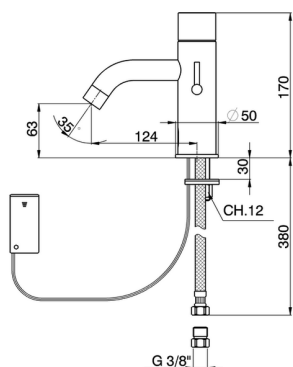

## Miscelatore elettronico lavabo TRONIC

MODELLO **TN000540**

Miscelatore elettronico lavabo, senza scarico automatico, flex inox G.3/8", alimentazione a batteria

FINITURE DISPONIBILI

**21** 21 Cromo

CARATTERISTICHE