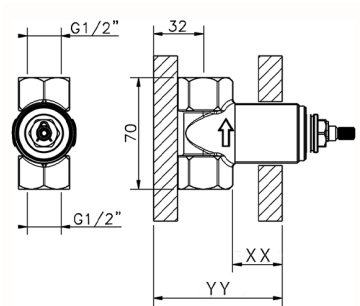

Parte esterna rubinetto GRACE

MODELLO **GS003310**

Parte esterna rubinetto, senza parte incasso, per art. ZA003330-ZA003340

FINITURE DISPONIBILI

-  **21** 21 Cromo
-  **2F** 2F Nichel Spazzolato
-  **2W** 2W Oro Spazzolato
-  **5H** 5H Dark Brass Brushed
-  **5L** 5L Black Titanium Spazzolato
-  **6T** 6T Cromo/Nero Opaco

CARATTERISTICHE

Installazione **Incasso**
 Parti Incasso necessarie **ZA003340**
ZA003330

Parte incasso rubinetto 1/2" INCASSO

MODELLO **ZA003340**

Parte incasso rubinetto 1/2", apertura in senso antiorario

FINITURE DISPONIBILI

04 04 Senza Finitura

CARATTERISTICHE

Incasso **1**

Piastra/Plate/Plaque/Platte/Placa

2-3mm: XX 31-46 YY 80-95

10mm: XX 25-40 YY 76-91

Parte incasso rubinetto 3/4" INCASSO

MODELLO **ZA003330**

Parte incasso rubinetto 3/4", apertura in senso antiorario

FINITURE DISPONIBILI

04 04 Senza Finitura

CARATTERISTICHE

Incasso **1**

Piastra/Plate/Plaque/Platte/Placa
 2-3mm: XX 31-46 YY 80-95
 10mm: XX 25-40 YY 76-91