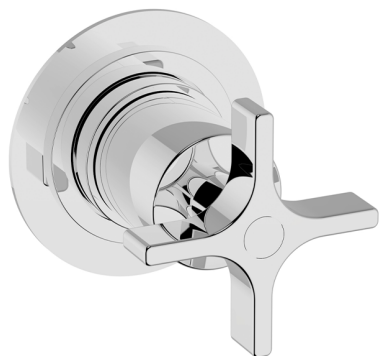

Parte esterna rubinetto GRACE

MODELLO **GS003310**

Parte esterna rubinetto, senza parte incasso, per art. ZA003330-ZA003340

FINITURE DISPONIBILI

-  **21** 21 Cromo
-  **2F** 2F Nichel Spazzolato
-  **2W** 2W Oro Spazzolato
-  **5H** 5H Dark Brass Brushed
-  **5L** 5L Black Titanium Spazzolato
-  **6T** 6T Cromo/Nero Opaco

CARATTERISTICHE

Installazione **Incasso**
 Parti Incasso necessarie **ZA003340**
ZA003330

Parte incasso rubinetto 1/2" INCASSO

MODELLO **ZA003340**

Parte incasso rubinetto 1/2", apertura in senso antiorario

FINITURE DISPONIBILI

04 04 Senza Finitura

CARATTERISTICHE

Incasso **1**

Piastra/Plate/Plaque/Platte/Placa

2-3mm: XX 31-46 YY 80-95

10mm: XX 25-40 YY 76-91

Parte incasso rubinetto 3/4" INCASSO

MODELLO **ZA003330**

Parte incasso rubinetto 3/4", apertura in senso antiorario

FINITURE DISPONIBILI

04 04 Senza Finitura

CARATTERISTICHE

Incasso **1**

Piastra/Plate/Plaque/Platte/Placa
 2-3mm: XX 31-46 YY 80-95
 10mm: XX 25-40 YY 76-91