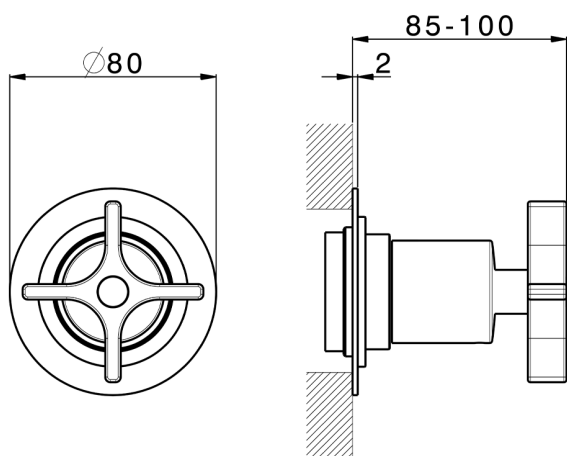

Parte esterna rubinetto GRACE

MODELLO **GS003310**

Parte esterna rubinetto, senza parte incasso, per art. ZA003330-ZA003340

FINITURE DISPONIBILI

-  **21** 21 Cromo
-  **2F** 2F Nichel Spazzolato
-  **2W** 2W Oro Spazzolato
-  **5H** 5H Dark Brass Brushed
-  **5L** 5L Black Titanium Spazzolato
-  **6T** 6T Cromo/Nero Opaco

CARATTERISTICHE

Installazione **Incasso**
 Parti Incasso necessarie **ZA003340**
ZA003330

Parte incasso rubinetto 1/2" INCASSO

MODELLO **ZA003340**

Parte incasso rubinetto 1/2", apertura in senso antiorario

FINITURE DISPONIBILI

04 04 Senza Finitura

CARATTERISTICHE

Incasso **1**

Piastra/Plate/Plaque/Platte/Placa

2-3mm: XX 31-46 YY 80-95

10mm: XX 25-40 YY 76-91

Parte incasso rubinetto 3/4" INCASSO

MODELLO **ZA003330**

Parte incasso rubinetto 3/4", apertura in senso antiorario

FINITURE DISPONIBILI

04 04 Senza Finitura

CARATTERISTICHE

Incasso **1**

Piastra/Plate/Plaque/Platte/Placa
 2-3mm: XX 31-46 YY 80-95
 10mm: XX 25-40 YY 76-91