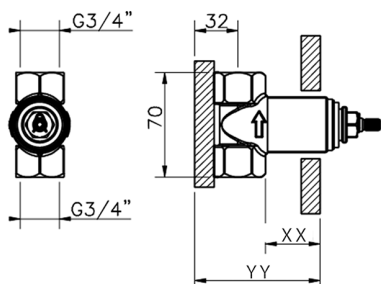

CARATTERISTICHE

Installazione **Incasso**
 Parti Incasso necessarie **ZA003340**
ZA003330

Parte incasso rubinetto 1/2" INCASSO

MODELLO **ZA003340**

Parte incasso rubinetto 1/2", apertura in senso antiorario

FINITURE DISPONIBILI

04 04 Senza Finitura

CARATTERISTICHE

Incasso **1**

Piastra/Plate/Plaque/Platte/Placa

2-3mm: XX 31-46 YY 80-95

10mm: XX 25-40 YY 76-91

Parte incasso rubinetto 3/4" INCASSO

MODELLO **ZA003330**

Parte incasso rubinetto 3/4", apertura in senso antiorario

FINITURE DISPONIBILI

04 04 Senza Finitura

CARATTERISTICHE

Incasso **1**

Piastra/Plate/Plaque/Platte/Placa
 2-3mm: XX 31-46 YY 80-95
 10mm: XX 25-40 YY 76-91