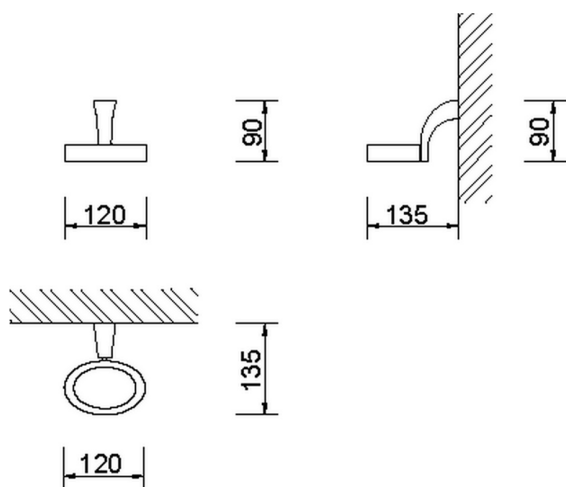

Porta sapone ACCESSORI BAGNO

MODELLO **AE090600**

Porta sapone, a muro vaschetta in ceramica

FINITURE DISPONIBILI

CARATTERISTICHE

2023-08-23