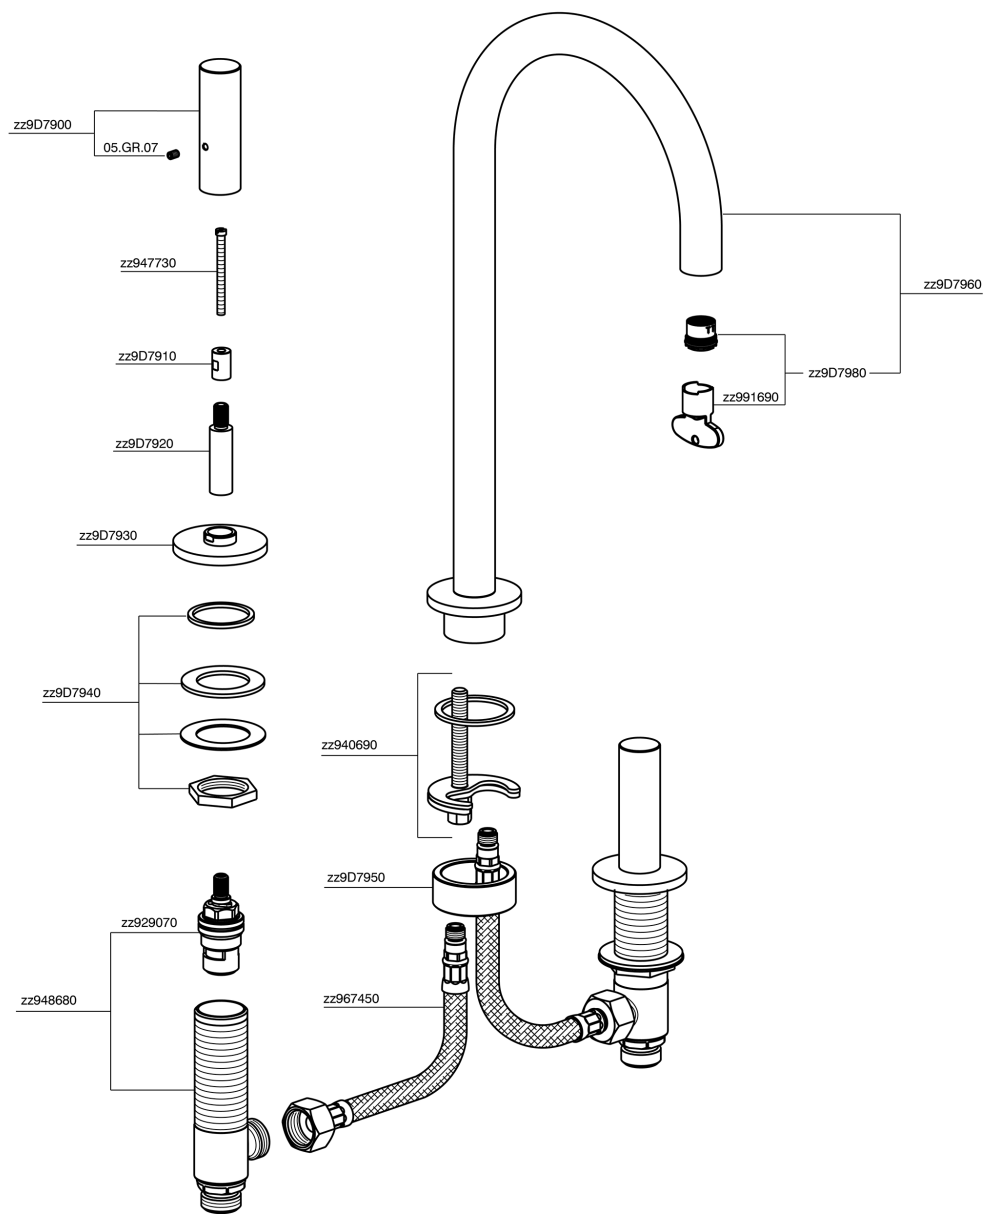

## Miscelatore lavabo 3 fori X32

MODELLO **X3001040**

Miscelatore lavabo 3 fori, con scarico automatico 1"1/4, con maniglie liscie, Inox AISI 316L

### CARATTERISTICHE

## Miscelatore lavabo 3 fori X32

X3001040

<https://www.cisal.it/miscelatore-lavabo-3-fori-x32x3001040>

2023-10-09