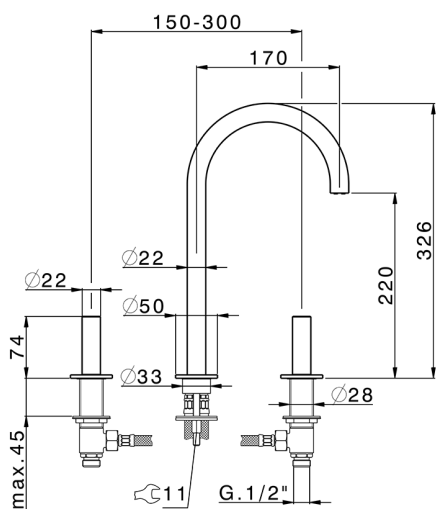

Miscelatore lavabo 3 fori X32

MODELLO **X3001040**

Miscelatore lavabo 3 fori, con scarico automatico 1"1/4, con maniglie liscie, Inox AISI 316L

FINITURE DISPONIBILI

- **5H** 5H Dark Brass Brushed
- **5L** 5L Black Titanium Spazzolato
- **5N** 5N Oro Rosa Spazzolato
- **D1** D1 Inox Spazzolato

CARATTERISTICHE