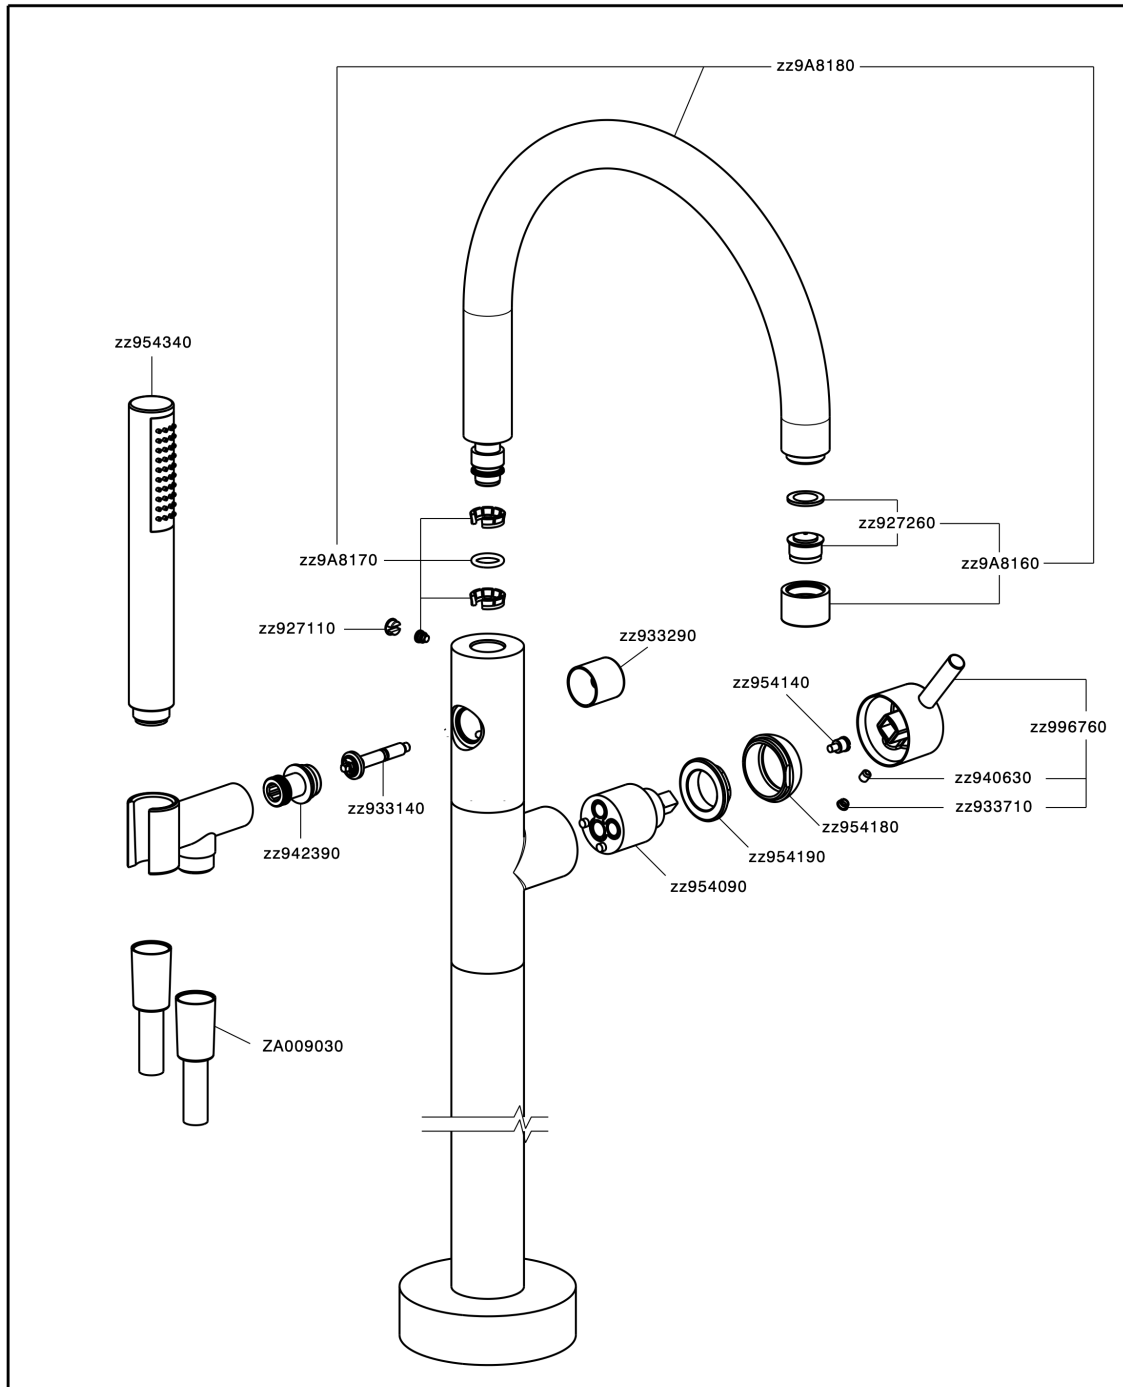

## Parte esterna monocomando vasca a pavimento SLIM

MODELLO **SM014200**

Parte esterna monocomando vasca a pavimento, supporto doccetta su colonna, doccetta monogetto minimale in Ottone, flessibile liscio SUPREME 150 cm, per art. ZA004510

### CARATTERISTICHE

Ricambio Cartuccia **ZZ95409000**

**Cartuccia Monocomando 35 mm**

Installazione **Incasso**

Parti Incasso necessarie **ZA004510**

### EcoStop

Con il Dispositivo EcoStop l'apertura dell'acqua avviene con un punto duro al 50% circa della portata. Un fermo a metà apertura, da vincere con una leggera forza solo e soltanto quando ci sia una reale necessità di richiesta d'acqua alla massima portata. Ciò permette di consumare fino al 50% in meno di acqua.

## Parte esterna monocomando vasca a pavimento SLIM

 <p><b>cisal</b> RUBINETTERIA</p> <p><small>Rubineria CICAL S.r.l. Via P. Durio, 160 28010 Alzo di Pella (Novara) - Italia Tel. +39 0322 918111 Fax +39 0322 969518 E-mail: <a href="mailto:cisal@cisal.it">cisal@cisal.it</a> - <a href="http://www.cisal.it">www.cisal.it</a></small></p>	<p>SLIM - art. SM004200 . .</p>	
	<p>Completo vasca monocomando free-standing free standing single lever bath/shower set Ensemble bain/douche sur colonnes Badebatterie bodenstehend Conjunto bañera monomando free-standing</p>	<p>Disegnato: Menolotto C. Revisione 00 Data: 03.09.19</p>
	<p>Disegnato: Menolotto C. Revisione 00 Data: 03.09.19</p>	
	<p>Disegnato: Menolotto C. Revisione 00 Data: 03.09.19</p>	