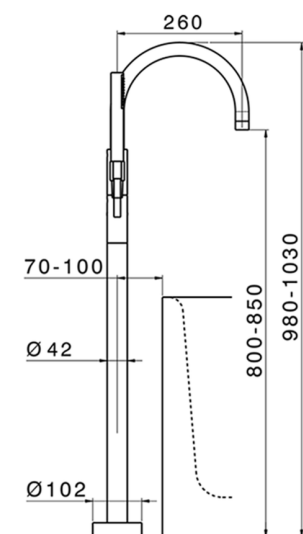

## Parte esterna monocomando vasca a pavimento SLIM

MODELLO **SM014200**

Parte esterna monocomando vasca a pavimento, supporto doccetta su colonna, doccetta monogetto minimale in Ottone, flessibile liscio SUPREME 150 cm, per art. ZA004510

### CARATTERISTICHE

Ricambio Cartuccia **ZZ95409000**

**Cartuccia Monocomando 35 mm**

Installazione **Incasso**

Parti Incasso necessarie **ZA004510**

## Parte esterna monocomando vasca a pavimento SLIM

 <p><b>cisal</b> RUBINETTERIA</p> <p><small>Rubineria CICAL S.r.l. Via P. Durio, 160 28010 Alzo di Pella (Novara) - Italia Tel. +39 0322 918111 Fax +39 0322 969518 E-mail: <a href="mailto:cisal@cisal.it">cisal@cisal.it</a> - <a href="http://www.cisal.it">www.cisal.it</a></small></p>	<p>SLIM - art. SM004200 . .</p>	
	<p>Completo vasca monocomando free-standing free standing single lever bath/shower set Ensemble bain/douche sur colonnes Badebatterie bodenstehend Conjunto bañera monomando free-standing</p>	<p>Disegnato: Menolotto C. Revisione 00 Data: 03.09.19</p>
	<p>Disegnato: Menolotto C. Revisione 00 Data: 03.09.19</p>	
	<p>Disegnato: Menolotto C. Revisione 00 Data: 03.09.19</p>	