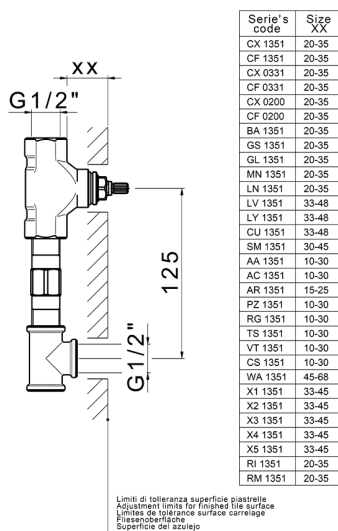

Parte esterna lavabo a parete X32

MODELLO **X5013511**

Parte esterna lavabo a parete, senza parte incasso, per art. ZA033510, con maniglie marmo, Inox AISI 316L

FINITURE DISPONIBILI

5X 5X Inox Spazzolato/Marmo Marquina

CARATTERISTICHE

Installazione **Incasso**

Parti Incasso necessarie **ZA033510**

Parte esterna lavabo a parete X32

X5013511

<https://www.cisal.it/parte-esterna-lavabo-a-parete-x32x5013511>

Parte incasso lavabo a parete INCASSO

MODELLO **ZA033510**

Parte incasso lavabo a parete, con due vitoni destri

FINITURE DISPONIBILI

CARATTERISTICHE

Incasso **1**

2023-07-24