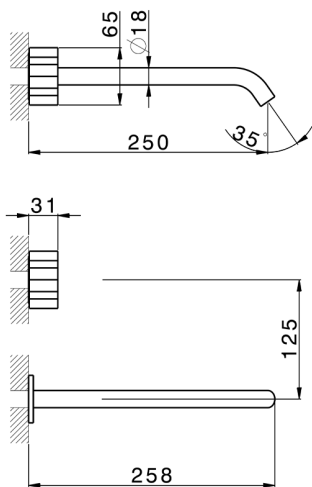

Parte esterna lavabo a parete X32

MODELLO **X5013511**

Parte esterna lavabo a parete, senza parte incasso, per art. ZA033510, con maniglie marmo, Inox AISI 316L

FINITURE DISPONIBILI

5X 5X Inox Spazzolato/Marmo Marquina

CARATTERISTICHE

Installazione **Incasso**

Parti Incasso necessarie **ZA033510**

Parte esterna lavabo a parete X32

X5013511

<https://www.cisal.it/parte-esterna-lavabo-a-parete-x32x5013511>

Parte incasso lavabo a parete INCASSO

MODELLO **ZA033510**

Parte incasso lavabo a parete, con due vitoni destri

FINITURE DISPONIBILI

CARATTERISTICHE

Incasso **1**

2023-07-24