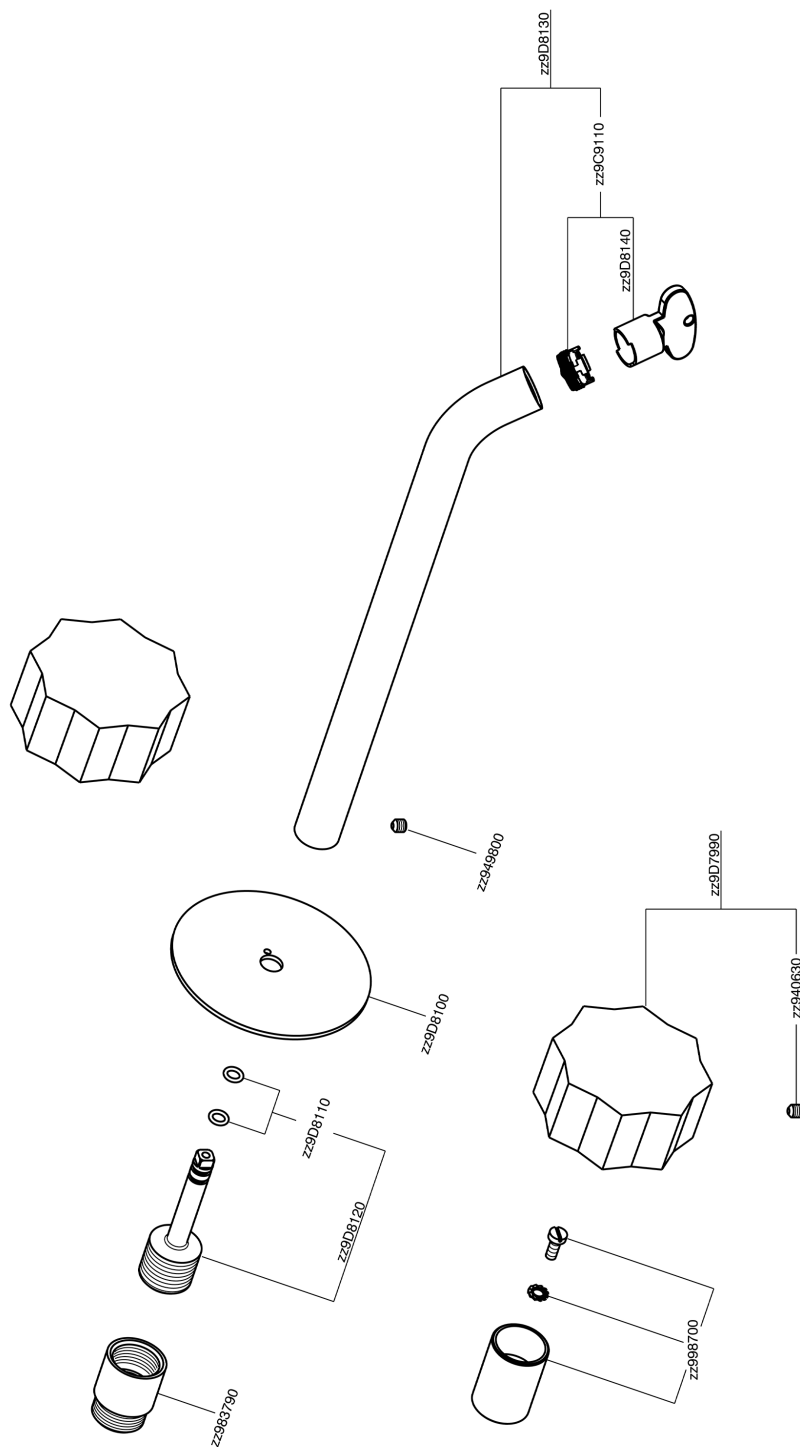

Parte esterna lavabo a parete X32

MODELLO **X5013511**

Parte esterna lavabo a parete, senza parte incasso, per art. ZA033510, con maniglie marmo, Inox AISI 316L

FINITURE DISPONIBILI

5X 5X Inox Spazzolato/Marmo Marquina

CARATTERISTICHE

Installazione **Incasso**

Parti Incasso necessarie **ZA033510**

Parte esterna lavabo a parete X32

X5013511

<https://www.cisal.it/parte-esterna-lavabo-a-parete-x32x5013511>

Parte incasso lavabo a parete INCASSO

MODELLO **ZA033510**

Parte incasso lavabo a parete, con due vitoni destri

FINITURE DISPONIBILI

CARATTERISTICHE

Incasso **1**

2023-07-24