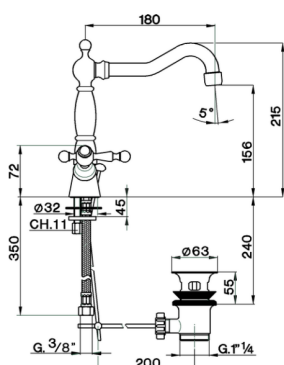

Miscelatore lavabo ARCANA AMERICA

MODELLO **AA000521**

Miscelatore lavabo, con scarico automatico 1"1/4, flex inox G.3/8"

FINITURE DISPONIBILI

-  **21** 21 Cromo
-  **24** 24 Oro
-  **26** 26 Vecchio Rame
-  **27** 27 Vecchio Bronzo
-  **2A** 2A Nichel Satinato Spazzolato
-  **74** 74 Cromo/Oro