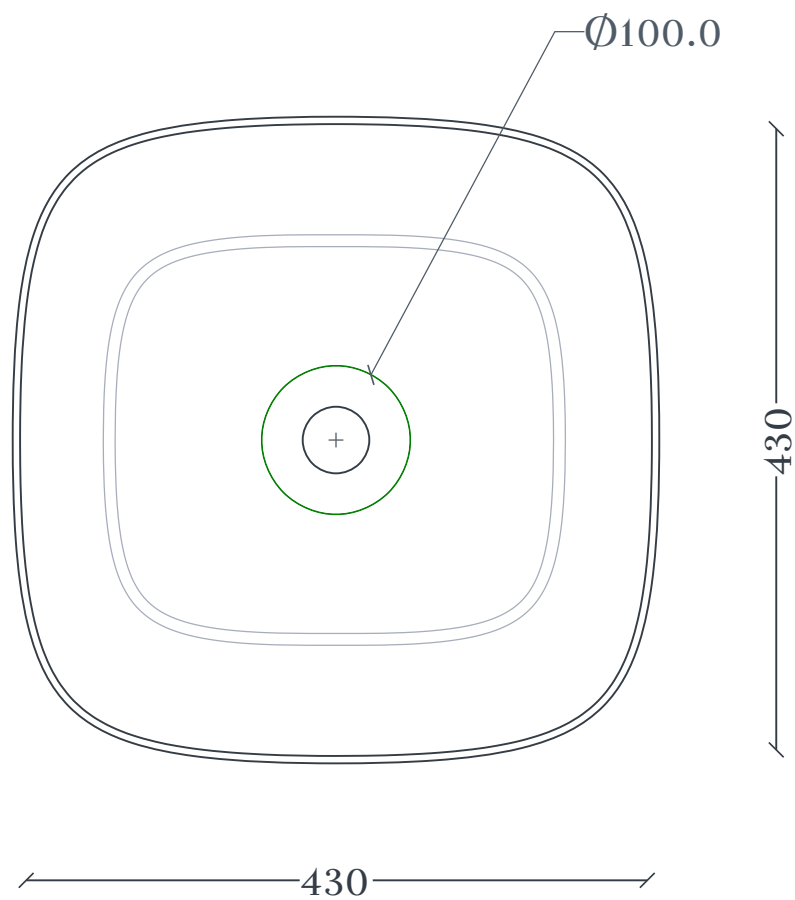

Cognac | COL006

Lavabo appoggio 43*43 H22
Countertop washbasin 43*43 H22

Peso: KG 15.5
Weight: KG 15.5

N.B. Le misure indicate possono subire una variazione dell 0,6% circa, dovuta ad usura stampi e a variazioni delle caratteristiche tecniche relative alle materie prime che compongono l'impasto .

N.B. Indicated size could have a variation of about 0,6% due to usure of the moulds or the variations of the materials' technical characteristics used in the mixture.

Cognac | COL006

Dima per scasso
Template for hole

Ingombro lavabo - Obstruction

Appoggio - Base

Scasso consigliato - Recommended size for hole