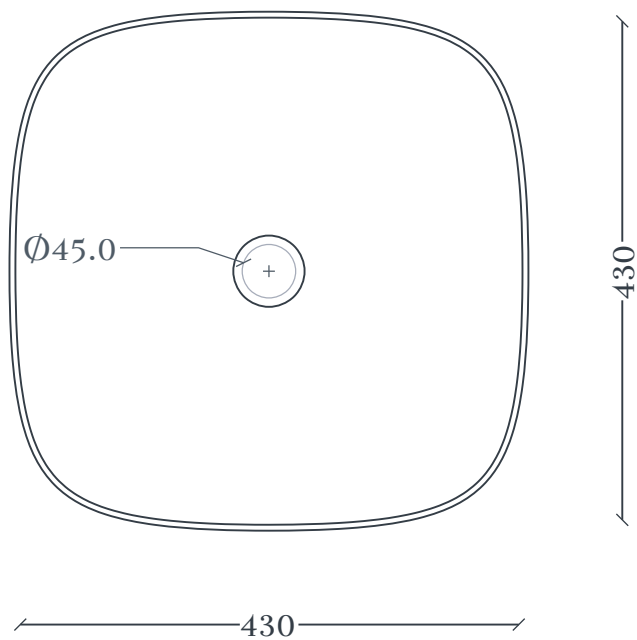

Cognac | COL006

Lavabo appoggio 43*43 H22
Countertop washbasin 43*43 H22

Peso: KG 15.5
Weight: KG 15.5

N.B. Le misure indicate possono subire una variazione dell 0,6% circa, dovuta ad usura stampi e a variazioni delle caratteristiche tecniche relative alle materie prime che compongono l'impasto .

N.B. Indicated size could have a variation of about 0,6% due to usure of the moulds or the variations of the materials' technical characteristics used in the mixture.

Cognac | COL006

Dima per scasso
Template for hole

Ingombro lavabo - Obstruction

Appoggio - Base

Scasso consigliato - Recommended size for hole