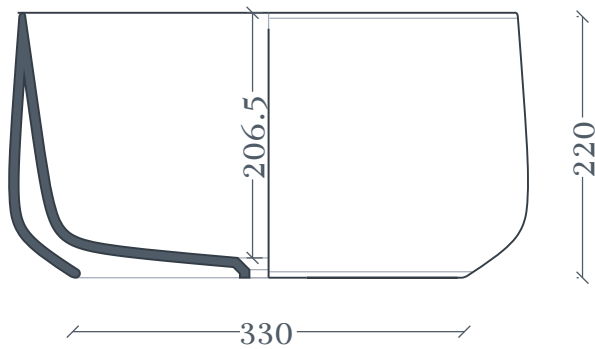

Cognac | COL006

Lavabo appoggio 43*43 H22
Countertop washbasin 43*43 H22

Peso: KG 15.5
Weight: KG 15.5

N.B. Le misure indicate possono subire una variazione dell 0,6% circa, dovuta ad usura stampi e a variazioni delle caratteristiche tecniche relative alle materie prime che compongono l'impasto .

N.B. Indicated size could have a variation of about 0,6% due to usure of the moulds or the variations of the materials' technical characteristics used in the mixture.

Cognac | COL006

Dima per scasso
Template for hole