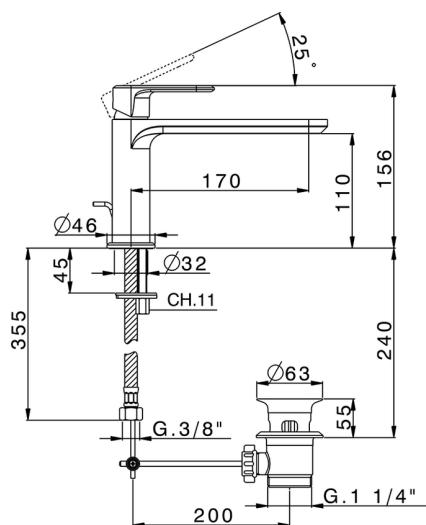

Miscelatore monocomando lavabo LINEAVIVA

MODELLO **LV001510**

Miscelatore monocomando lavabo, con scarico automatico 1"1/4, flex inox G.3/8"

FINITURE DISPONIBILI

-  **21** 21 Cromo
-  **2B** 2B Nichel Lucido
-  **2F** 2F Nichel Spazzolato
-  **40** 40 Nero Opaco
-  **4Q** 4Q Bianco Opaco

CARATTERISTICHE

Ricambio Cartuccia **ZZ96550000**

Cartuccia Monocomando 25 mm

2023-08-20