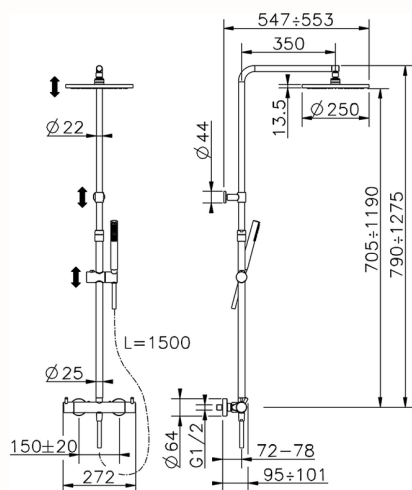

## Colonna doccia termostatica 2 funzioni NUOVA LESS

MODELLO **LNC8402D**

Colonna doccia termostatica 2 funzioni, devia stop 2 uscite, colonna telescopica, supporto doccetta scorrevole, doccetta monogetto minimalista in ABS D.26 mm, soffione tondo D.250 mm sp.13 mm in ABS, flessibile liscio SILVERFLEX 150 cm

FINITURE DISPONIBILI

CARATTERISTICHE

Ricambio Cartuccia **24.04A.PP**

**Cartuccia Termostatica Plus P 8X20**