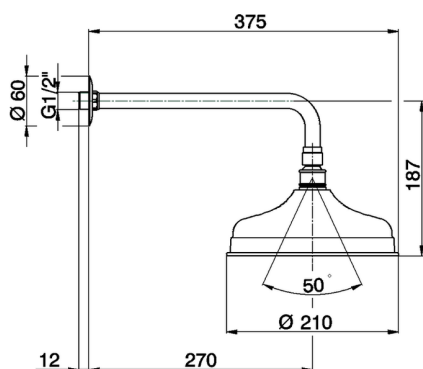

Braccio doccia con soffione Arcana ARCANA COMPLEMENTI

MODELLO **DS013400**

Braccio doccia con soffione Arcana, soffione tondo
D.210 mm, braccio doccia L.270 mm

FINITURE DISPONIBILI

-  **21** 21 Cromo
-  **24** 24 Oro
-  **26** 26 Vecchio Rame
-  **27** 27 Vecchio Bronzo
-  **2A** 2A Nichel Satinato Spazzolato