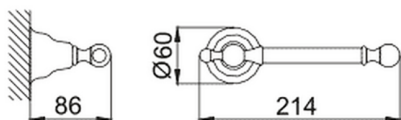

21 21 Cromo

24 24 Oro

26 26 Vecchio Rame

27 27 Vecchio Bronzo

2A 2A Nichel Satinato Spazzolato

74 74 Cromo/Oro

CARATTERISTICHE