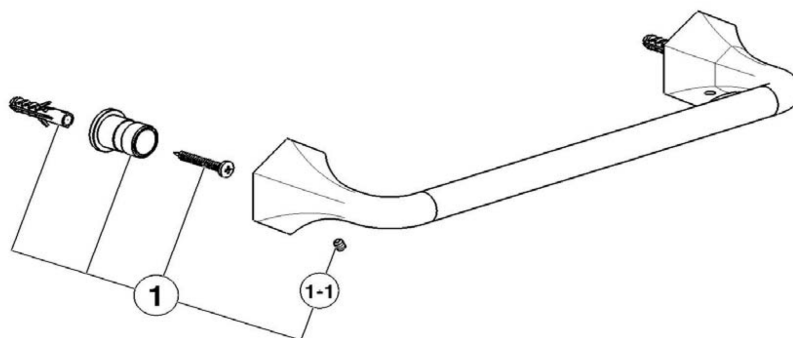

Porta salviette CHERIE

MODELLO **CE090100**

Porta salviette

FINITURE DISPONIBILI

-  **21** 21 Cromo
-  **24** 24 Oro
-  **2B** 2B Nichel Lucido
-  **2P** 2P Oro Rosa

CARATTERISTICHE

Porta salviette CHERIE

cisal

CE 09010 0 (CE 09010 2 - CE 09040 0 - CE 09071 0)

NR	DESCRIZIONE DESCRIPTION DESCRIPTION BESCREIBUNG DESCRIPCIÓN	N.CODICE NR.CODE CODE NO. WERSKNR. N.CÓDIGO	NR	DESCRIZIONE DESCRIPTION DESCRIPTION BESCREIBUNG DESCRIPCIÓN	N.CODICE NR.CODE CODE NO. WERSKNR. N.CÓDIGO	NR	DESCRIZIONE DESCRIPTION DESCRIPTION BESCREIBUNG DESCRIPCIÓN	N.CODICE NR.CODE CODE NO. WERSKNR. N.CÓDIGO
	Set di fissaggio saliscendi Set installation pour barre de douche							
1	Installation set for sliding shower Befestigungssatz fuer Brause Wandstange Juego de fijación barra deslizando	ZZ949740						
	Grano punta coppa inox M.5x6 Vis speciale inox M.5x6							
1-1	Screw-stainless steel M.5x6 Madenschraube M.5x6 Clavija con punta copa acero inoxidable M.5x6	ZZ940630						