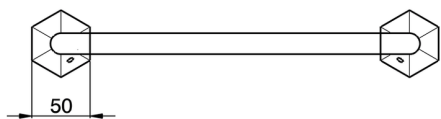

Porta salviette CHERIE

MODELLO **CE090100**

Porta salviette

FINITURE DISPONIBILI

-  **21** 21 Cromo
-  **24** 24 Oro
-  **2B** 2B Nichel Lucido
-  **2P** 2P Oro Rosa

CARATTERISTICHE

Porta salviette CHERIE

cisal

CE 09010 0 (CE 09010 2 - CE 09040 0 - CE 09071 0)

NR	DESCRIZIONE DESCRIPTION DESCRIPTION BESCREIBUNG DESCRIPCIÓN	N.CODICE NR.CODE CODE NO. WERSKNR. N.CÓDIGO	NR	DESCRIZIONE DESCRIPTION DESCRIPTION BESCREIBUNG DESCRIPCIÓN	N.CODICE NR.CODE CODE NO. WERSKNR. N.CÓDIGO	NR	DESCRIZIONE DESCRIPTION DESCRIPTION BESCREIBUNG DESCRIPCIÓN	N.CODICE NR.CODE CODE NO. WERSKNR. N.CÓDIGO
	Set di fissaggio saliscendi Set installation pour barre de douche							
1	Installation set for sliding shower Befestigungssatz fuer Brause Wandstange Juego de fijación barra deslizando	ZZ949740						
	Grano punta coppa inox M.5x6 Vis speciale inox M.5x6							
1-1	Screw-stainless steel M.5x6 Madenschraube M.5x6 Clavija con punta copa acero inoxidable M.5x6	ZZ940630						