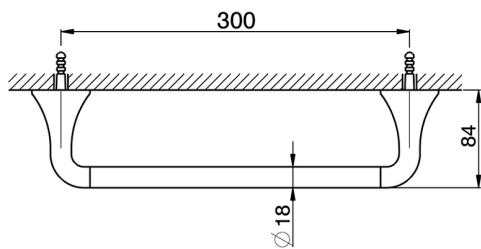

Porta salviette CHERIE

MODELLO **CE090100**

Porta salviette

FINITURE DISPONIBILI

-  **21** 21 Cromo
-  **24** 24 Oro
-  **2B** 2B Nichel Lucido
-  **2P** 2P Oro Rosa

CARATTERISTICHE

Porta salviette CHERIE

cisal

CE 09010 0 (CE 09010 2 - CE 09040 0 - CE 09071 0)

NR	DESCRIZIONE DESCRIPTION DESCRIPTION BESCREIBUNG DESCRIPCIÓN	N.CODICE NR.CODE CODE NO. WERSKNR. N.CÓDIGO	NR	DESCRIZIONE DESCRIPTION DESCRIPTION BESCREIBUNG DESCRIPCIÓN	N.CODICE NR.CODE CODE NO. WERSKNR. N.CÓDIGO	NR	DESCRIZIONE DESCRIPTION DESCRIPTION BESCREIBUNG DESCRIPCIÓN	N.CODICE NR.CODE CODE NO. WERSKNR. N.CÓDIGO
	Set di fissaggio saliscendi Set installation pour barre de douche							
1	Installation set for sliding shower Befestigungssatz fuer Brause Wandstange Juego de fijación barra deslizando	ZZ949740						
	Grano punta coppa inox M.5x6 Vis speciale inox M.5x6							
1-1	Screw-stainless steel M.5x6 Madenschraube M.5x6 Clavija con punta copa acero inoxidable M.5x6	ZZ940630						