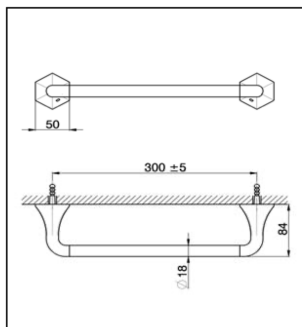

Porta salviette CHERIE

MODELLO **CE090100**

Porta salviette

FINITURE DISPONIBILI

-  **21** 21 Cromo
-  **24** 24 Oro
-  **2B** 2B Nichel Lucido
-  **2P** 2P Oro Rosa

CARATTERISTICHE

Porta salviette CHERIE

cisal

CE 09010 0 (CE 09010 2 - CE 09040 0 - CE 09071 0)

NR	DESCRIZIONE DESCRIPTION DESCRIPTION BESCREIBUNG DESCRIPCIÓN	N.CODICE NR.CODE CODE NO. WERSKNR. N.CÓDIGO	NR	DESCRIZIONE DESCRIPTION DESCRIPTION BESCREIBUNG DESCRIPCIÓN	N.CODICE NR.CODE CODE NO. WERSKNR. N.CÓDIGO	NR	DESCRIZIONE DESCRIPTION DESCRIPTION BESCREIBUNG DESCRIPCIÓN	N.CODICE NR.CODE CODE NO. WERSKNR. N.CÓDIGO
	Set di fissaggio saliscendi Set installation pour barre de douche							
1	Installation set for sliding shower Befestigungssatz fuer Brause Wandstange Juego de fijación barra deslizando	ZZ949740						
	Grano punta coppa inox M.5x6 Vis speciale inox M.5x6							
1-1	Screw-stainless steel M.5x6 Madenschraube M.5x6 Clavija con punta copa acero inoxidable M.5x6	ZZ940630						