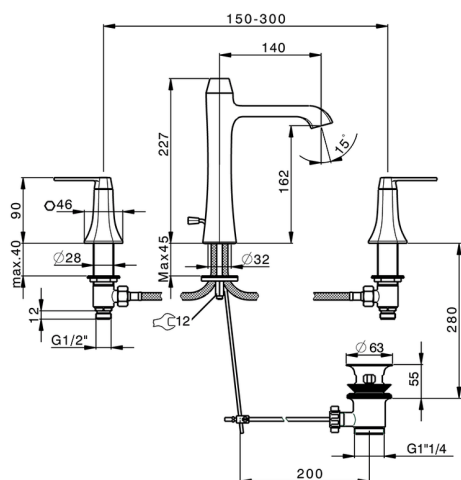

Miscelatore lavabo 3 fori CHERIE

MODELLO **CF001060**

Miscelatore lavabo 3 fori, con scarico automatico
1"1/4

FINITURE DISPONIBILI

-  **6T** 6T Cromo/Nero Opaco
-  **7C** 7C Oro/Nero Opaco
-  **7D** 7D Nichel Lucido/Nero Opaco
-  **7E** 7E Oro Rosa/Nero Opaco