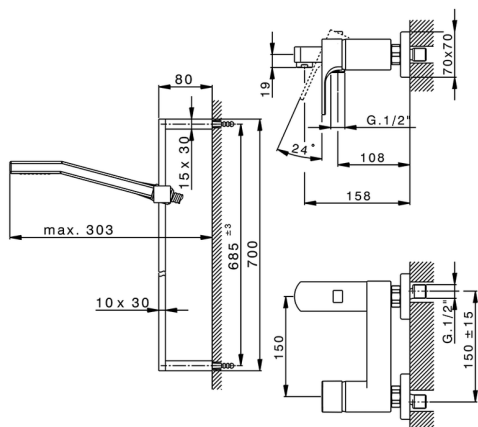

## Miscelatore monocomando vasca completo CUBIC

MODELLO **CU000062**

Miscelatore monocomando vasca completo, asta saliscendi 70 cm con supporto scorrevole, doccia monogetto Quad 42x18 mm in ABS, flessibile liscio SILVERFLEX 150 cm

### CARATTERISTICHE

Ricambio Cartuccia **ZZ93196000**

**Cartuccia Monocomando 38 mm**

2023-08-19