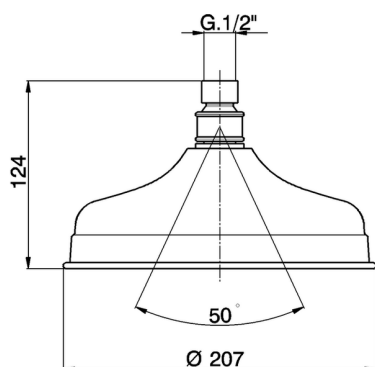

Soffione doccia Arcana SHOWER

MODELLO **DS016140**

Soffione doccia Arcana, tondo D.207 mm

FINITURE DISPONIBILI

-  **21** 21 Cromo
-  **24** 24 Oro
-  **27** 27 Vecchio Bronzo

CARATTERISTICHE

2023-08-22