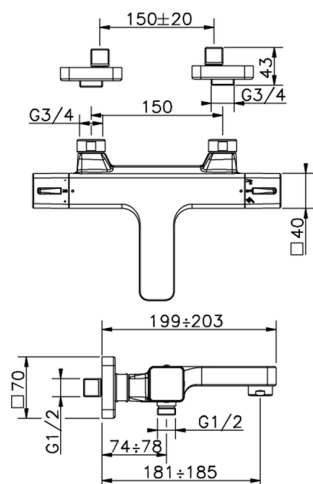

## Miscelatore termostatico vasca CUBIC

MODELLO **CUT21020**

Miscelatore termostatico vasca, senza completo doccia, attacco per flessibile 1/2" M

### CARATTERISTICHE

Ricambio Cartuccia **22.04A.AR - ZZ97279004**

**Cartuccia Termostatica Argo 2 (filtro lungo)**