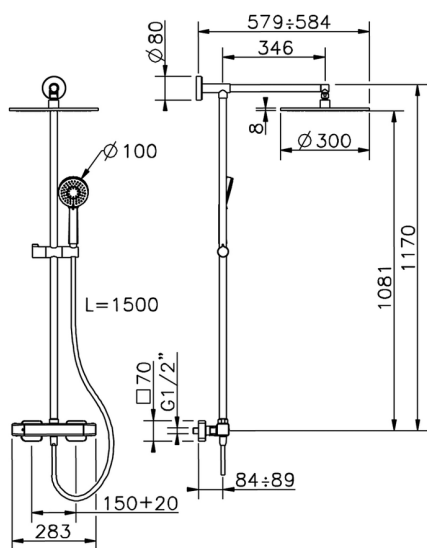

Colonna doccia termostatica 2 funzioni CUBIC

MODELLO **CUC78075**

Colonna doccia termostatica 2 funzioni, devia stop 2 uscite, supporto doccetta scorrevole, doccetta 3 getti D.100 mm ABS, soffione tondo D.300 mm sp.8 mm in OTTONE, flessibile liscio SILVERFLEX 150 cm

FINITURE DISPONIBILI

-  **21** 21 Cromo
-  **2B** 2B Nichel Lucido
-  **2F** 2F Nichel Spazzolato
-  **40** 40 Nero Opaco

CARATTERISTICHE

Ricambio Cartuccia **22.04A.AR - ZZ97279004**

Cartuccia Termostatica Argo 2 (filtro lungo)

DeviaStop

La tecnologia Devia Stop di Cisal consente con un semplice movimento rotativo di gestire la portata dell'acqua e di scegliere la modalità d'erogazione (soffione, doccetta a mano).

SafeTouch

Il sistema SafeTouch Cisal mantiene il corpo del miscelatore freddo al tatto durante il funzionamento.