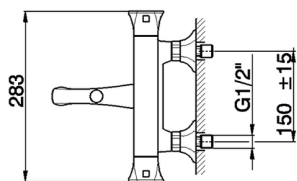

FINITURE DISPONIBILI

- **21** 21 Cromo
- **24** 24 Oro
- **2B** 2B Nichel Lucido
- **7E** 7E Oro Rosa/Nero Opaco