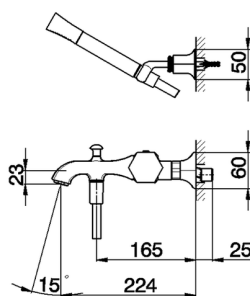

## Miscelatore termostatico vasca completo **CHÉRIE**

MODELLO **CED27010**

Miscelatore termostatico vasca completo, supporto doccia snodato murale, doccia monogetto Chérie in Ottone, flessibile liscio SUPREME 150 cm

### CARATTERISTICHE

Ricambio Cartuccia **22.04A.AR - ZZ97279004**

**Cartuccia Termostatica Argo 2 (filtro lungo)**