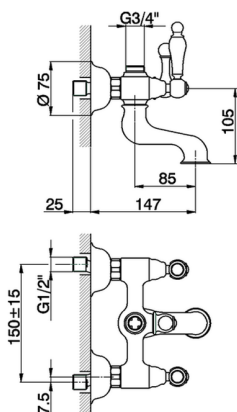

Miscelatore vasca ARCANA TOSCANA

MODELLO **TS000130**

Miscelatore vasca, senza completo doccia, attacco per flessibile 3/4" M

FINITURE DISPONIBILI

-  **21** 21 Cromo
-  **24** 24 Oro
-  **26** 26 Vecchio Rame
-  **27** 27 Vecchio Bronzo
-  **2A** 2A Nichel Satinato Spazzolato
-  **74** 74 Cromo/Oro