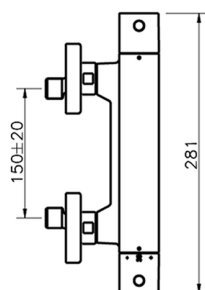

Miscelatore termostatico doccia ROADSTER ACCENT

MODELLO **RAT01010**

Miscelatore termostatico doccia, senza completo doccia, attacco per flessibile 1/2" M

FINITURE DISPONIBILI

-  **21** 21 Cromo
-  **2B** 2B Nichel Lucido
-  **2F** 2F Nichel Spazzolato
-  **2Q** 2Q Black Titanium
-  **40** 40 Nero Opaco
-  **4Q** 4Q Bianco Opaco

CARATTERISTICHE

Ricambio Cartuccia **22.04A.AR - ZZ97279004**

Cartuccia Termostatica Argo 2 (filtro lungo)

SafeTouch

Il sistema SafeTouch Cisal mantiene il corpo del miscelatore freddo al tatto durante il funzionamento.