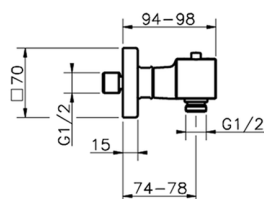

Miscelatore termostatico doccia ROADSTER ACCENT

MODELLO **RAT01010**

Miscelatore termostatico doccia, senza completo doccia, attacco per flessibile 1/2" M

FINITURE DISPONIBILI

-  **21** 21 Cromo
-  **2B** 2B Nichel Lucido
-  **2F** 2F Nichel Spazzolato
-  **2Q** 2Q Black Titanium
-  **40** 40 Nero Opaco
-  **4Q** 4Q Bianco Opaco

CARATTERISTICHE

Ricambio Cartuccia **22.04A.AR - ZZ97279004**

Cartuccia Termostatica Argo 2 (filtro lungo)

SafeTouch

Il sistema SafeTouch Cisal mantiene il corpo del miscelatore freddo al tatto durante il funzionamento.