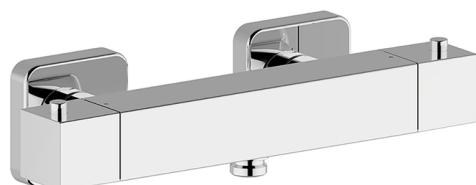

Miscelatore termostatico doccia ROADSTER ACCENT

MODELLO **RAT01010**

Miscelatore termostatico doccia, senza completo doccia, attacco per flessibile 1/2" M

FINITURE DISPONIBILI

-  **21** 21 Cromo
-  **2B** 2B Nichel Lucido
-  **2F** 2F Nichel Spazzolato
-  **2Q** 2Q Black Titanium
-  **40** 40 Nero Opaco
-  **4Q** 4Q Bianco Opaco

CARATTERISTICHE

Ricambio Cartuccia **22.04A.AR - ZZ97279004**

Cartuccia Termostatica Argo 2 (filtro lungo)

SafeTouch

Il sistema SafeTouch Cisal mantiene il corpo del miscelatore freddo al tatto durante il funzionamento.