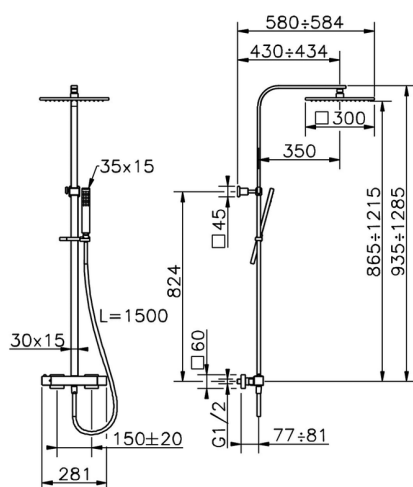

Colonna doccia termostatica 2 funzioni WAVE

MODELLO **WEC86010**

Colonna doccia termostatica 2 funzioni, devia stop 2 uscite, colonna telescopica, supporto doccetta scorrevole, doccetta monogetto minimalista 35x15 mm OTTONE, soffione quadro 300x300 mm sp.8 mm in OTTONE, flessibile liscio SUPREME 150 cm

FINITURE DISPONIBILI

21 21 Cromo

2F 2F Nichel Spazzolato

CARATTERISTICHE

Ricambio Cartuccia **22.04A.AR - ZZ97279004**

Cartuccia Termostatica Argo 2 (filtro lungo)

DeviaStop

La tecnologia Devia Stop di Cisal consente con un semplice movimento rotativo di gestire la portata dell'acqua e di scegliere la modalità d'erogazione (soffione, doccetta a mano).