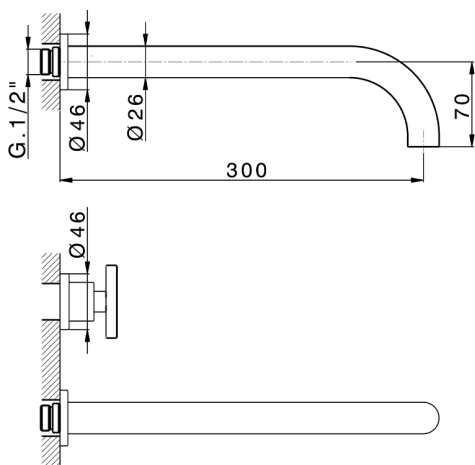

Parte esterna lavabo a parete GRACE

MODELLO **MN013512**

Parte esterna lavabo a parete, senza parte incasso, per art. ZA033511

FINITURE DISPONIBILI

-  **21** 21 Cromo
-  **2F** 2F Nichel Spazzolato
-  **2W** 2W Oro Spazzolato
-  **5H** 5H Dark Brass Brushed
-  **5L** 5L Black Titanium Spazzolato
-  **6T** 6T Cromo/Nero Opaco

CARATTERISTICHE

Installazione **Incasso**
 Parti Incasso necessarie **ZA033511**

Parte incasso lavabo a parete INCASSO

MODELLO **ZA033511**

Parte incasso lavabo a parete, con vitone destro e sinistro

FINITURE DISPONIBILI