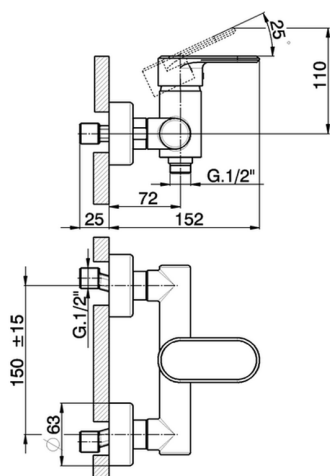

Miscelatore monocomando doccia LINEAVIVA

MODELLO **LV000440**

Miscelatore monocomando doccia, senza completo doccia, attacco per flessibile 1/2" M

FINITURE DISPONIBILI

-  **21** 21 Cromo
-  **2B** 2B Nichel Lucido
-  **2F** 2F Nichel Spazzolato
-  **40** 40 Nero Opaco
-  **4Q** 4Q Bianco Opaco

CARATTERISTICHE

Ricambio Cartuccia **ZZ95409000**

Cartuccia Monocomando 35 mm

EcoStop

Con il Dispositivo EcoStop l'apertura dell'acqua avviene con un punto duro al 50% circa della portata. Un fermo a metà apertura, da vincere con una leggera forza solo e soltanto quando ci sia una reale necessità di richiesta d'acqua alla massima portata. Ciò permette di consumare fino al 50% in meno di acqua.