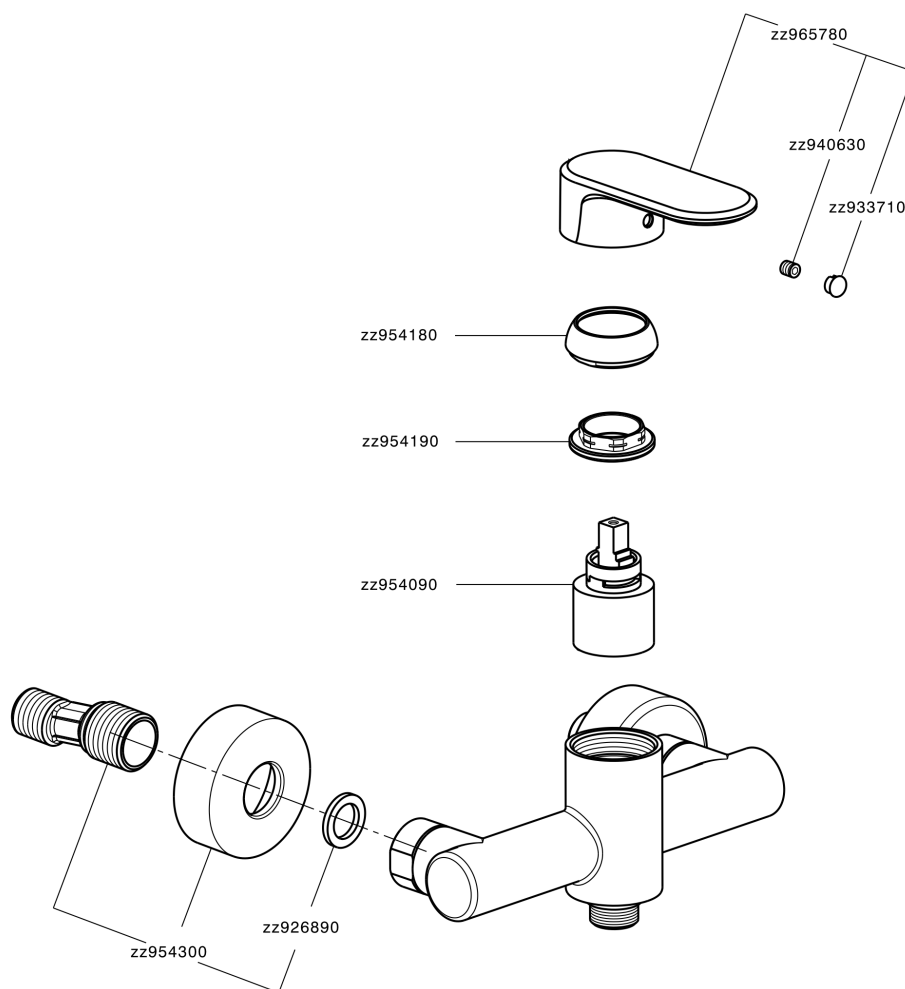

Miscelatore monocomando doccia LINEAVIVA

MODELLO **LV000440**

Miscelatore monocomando doccia, senza completo doccia, attacco per flessibile 1/2" M

FINITURE DISPONIBILI

-  **21** 21 Cromo
-  **2B** 2B Nichel Lucido
-  **2F** 2F Nichel Spazzolato
-  **40** 40 Nero Opaco
-  **4Q** 4Q Bianco Opaco

CARATTERISTICHE

Ricambio Cartuccia **ZZ95409000**

Cartuccia Monocomando 35 mm

EcoStop

Con il Dispositivo EcoStop l'apertura dell'acqua avviene con un punto duro al 50% circa della portata. Un fermo a metà apertura, da vincere con una leggera forza solo e soltanto quando ci sia una reale necessità di richiesta d'acqua alla massima portata. Ciò permette di consumare fino al 50% in meno di acqua.

Miscelatore monocomando doccia LINEAVIVA

LV000440

<https://www.cisal.it/miscelatore-monocomando-doccia-lineavivalv000440>

2023-08-20